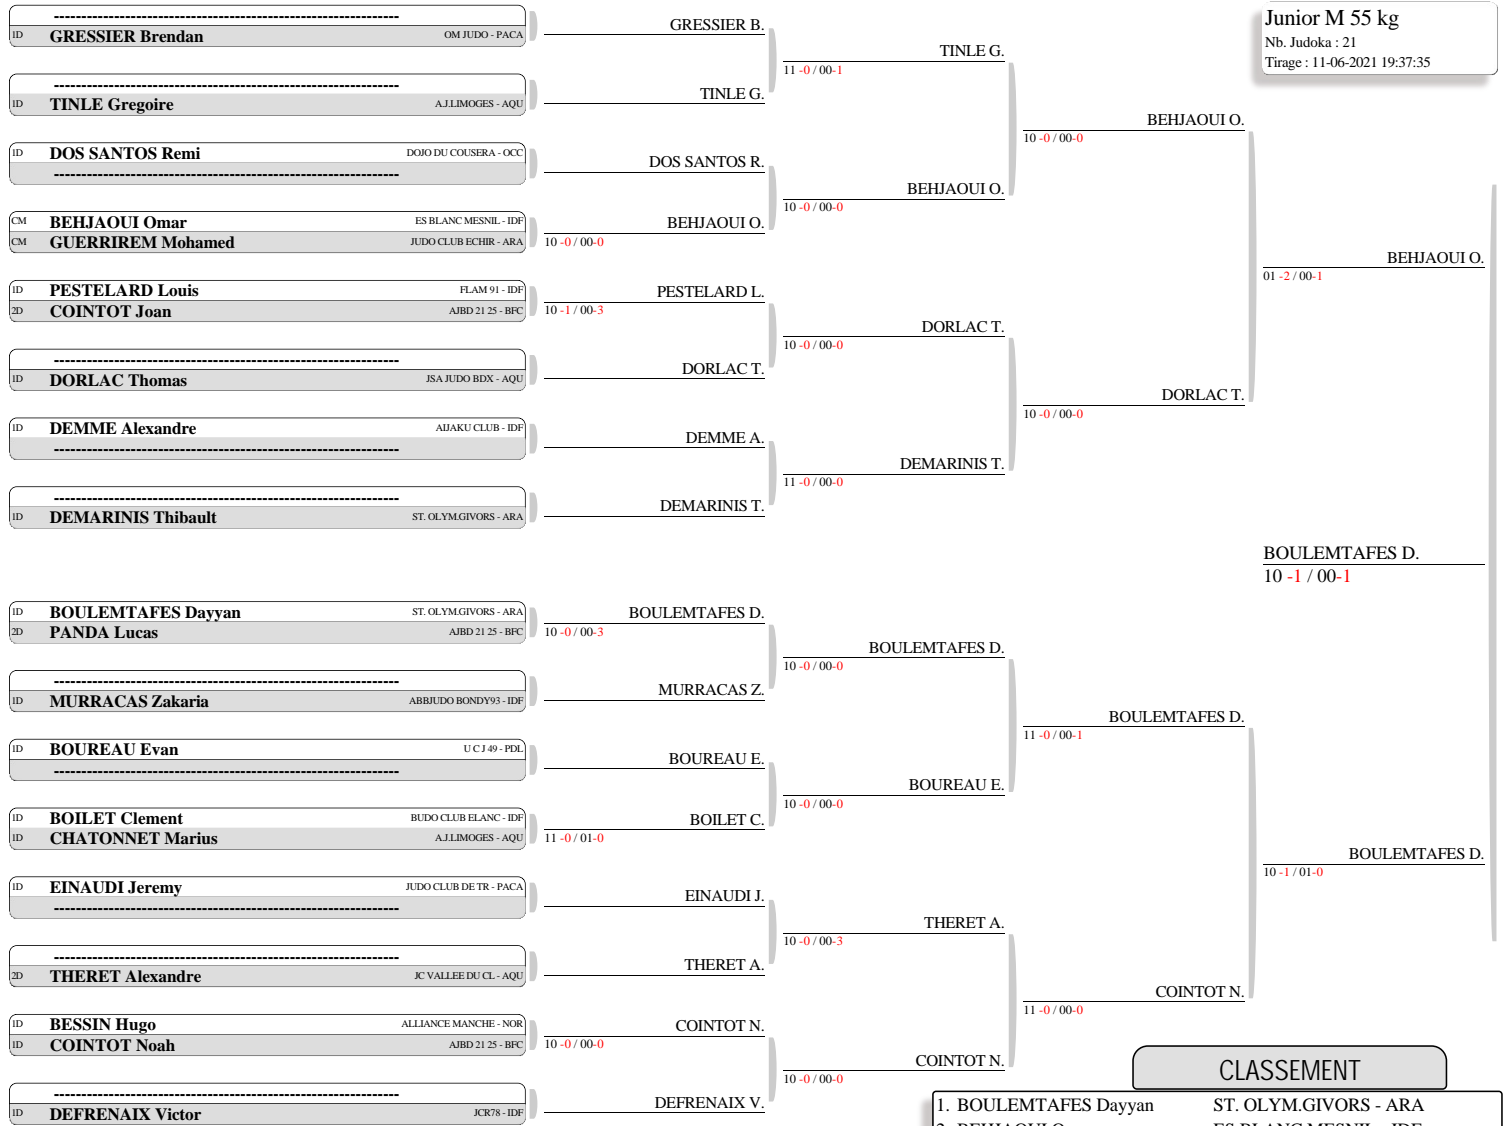

TEST MATCH NATIONAL JUNIORS - GYMNASE DES CHENEVREUX DU MONT VALERIEN
TABLEAU (Le12-06-2021)