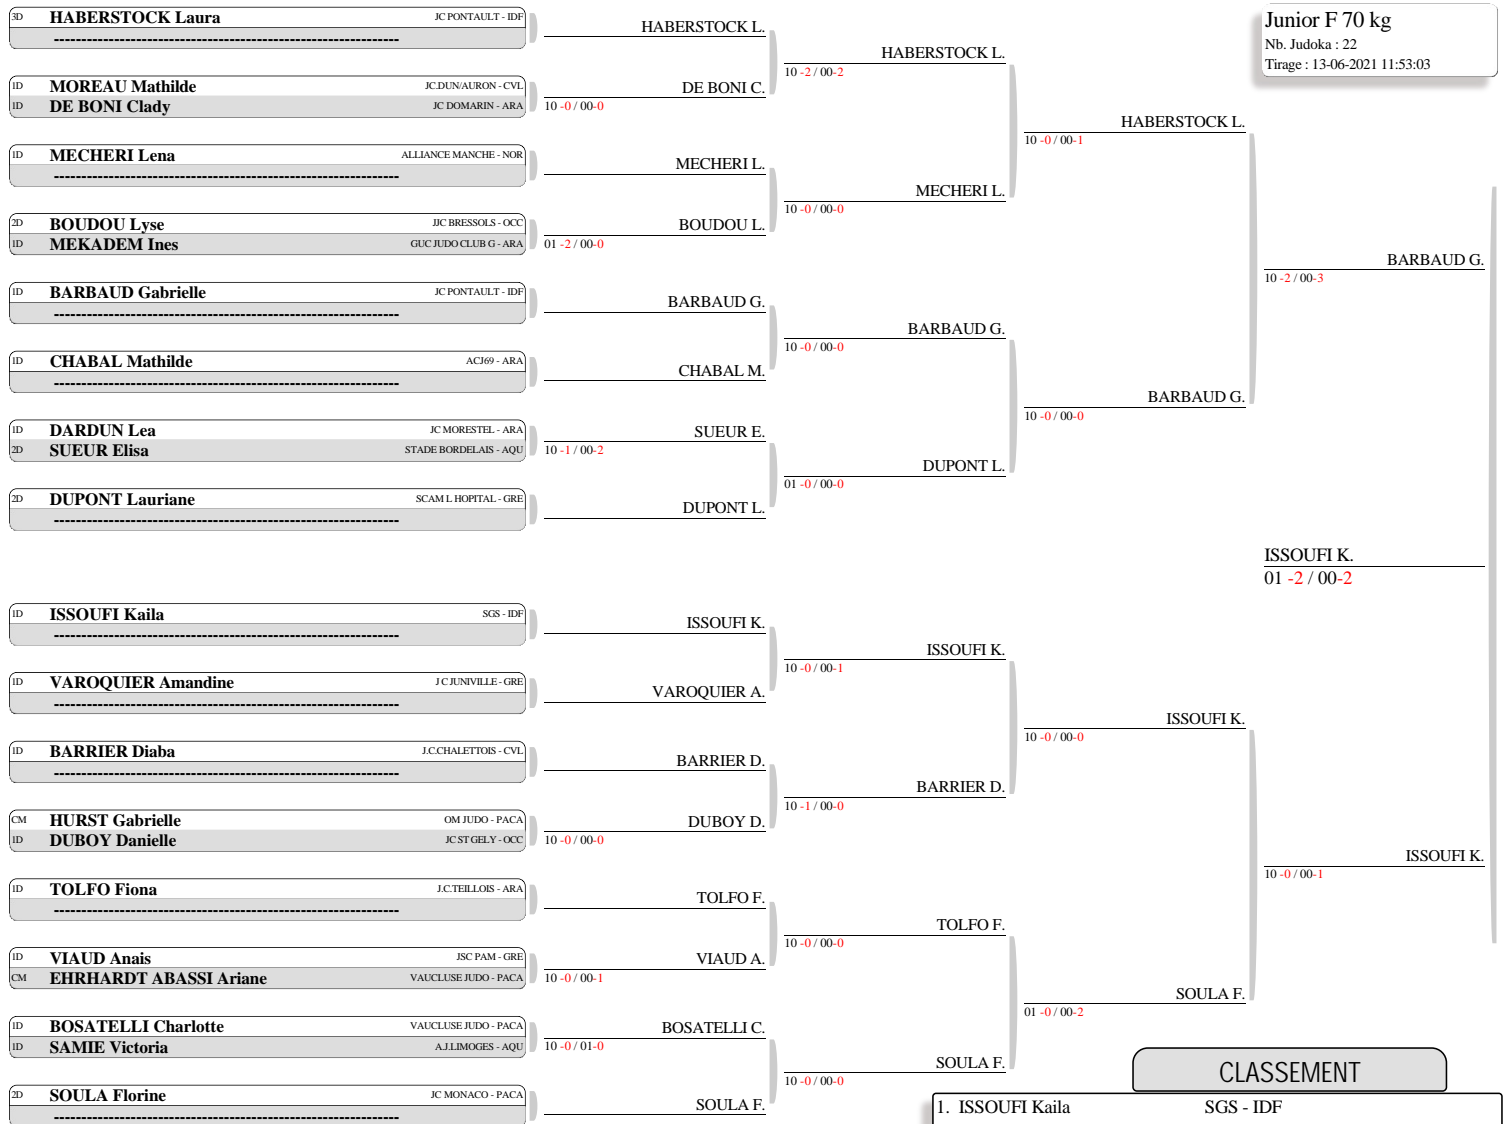

TEST MATCH NATIONAL JUNIORS - GYMNASE DES CHENEVREUX DU MONT VALERIEN
TABLEAU (Le12-06-2021)

TEST MATCH NATIONAL JUNIORS - GYMNASE DES CHENEVREUX DU MONT VALERIEN
TABLEAU (Le12-06-2021)

Junior F 78 kg
Nb. Judoka : 12
Tirage : 13-06-2021 11:53:50

1D	GERMAIN Amandine	JO GRAND LYON - ARA		GERMAIN A.			
1D	GARCIA Krystal	USORLEAN.LOIRET - CVL		GARCIA K.	10 -0 / 00-M	GERMAIN A.	
2D	BOUVIER Ilana	LA COURONNE - AQU	10 -0 / 01-0				ZATCHI BI O.
CM	ZATCHI BI Oceane	JC PONTAULT - IDF		ZATCHI BI O.			01 -2 / 00-0
1D	JARRY Fany	A.J.LIMOGES - AQU		SEEL J.	10 -1 / 00-0	ZATCHI BI O.	
1D	SEEL Jade	SANGOKU CLUB - GUA	10 -2 / 00-0				
							NGELEBEYA L. 10 -0 / 00-0
1D	NGELEBEYA Liz	STADE BORDELAIS - AQU		NGELEBEYA L.			
1D	LINON Jennyson	USORLEAN.LOIRET - CVL		BILLET A.	11 -0 / 00-0	NGELEBEYA L.	
1D	BILLET Anaelle	S.E.P. JUDO - ARA	10 -1 / 00-1				
CM	SIDIBE Marthe	JUDO GUIDE 13 - PACA		SIDIBE M.			10 -0 / 00-0
CM	NGOSSO SILO Karrie	SGS - IDF		NGOSSO SILO K.	10 -0 / 00-0	SIDIBE M.	
1D	BOUANANI Hibatallah	DOJO NANTAIS - PDL	10 -0 / 00-0				

CLASSEMENT

1. NGELEBEYA Liz	STADE BORDELAIS - AQU
2. ZATCHI BI Oceane	JC PONTAULT - IDF
3. GERMAIN Amandine	JO GRAND LYON - ARA
3. SIDIBE Marthe	JUDO GUIDE 13 - PACA
5. NGOSSO SILO Karrie	SGS - IDF
5. SEEL Jade	SANGOKU CLUB - GUA
7. BILLET Anaelle	S.E.P. JUDO - ARA
7. GARCIA Krystal	USORLEAN.LOIRET - CVL

	GARCIA K.		GARCIA K.				
				SEEL J.	10 -0 / 00-F		SIDIBE M. 10 -0 / 00-0
	SEEL J.		SEEL J.				
							SIDIBE M.
	BILLET A.		BILLET A.				
				NGOSSO SILO K.	11 -0 / 00-1		GERMAIN A. 10 -1 / 00-3
	NGOSSO SILO K.		NGOSSO SILO K.				
							GERMAIN A.