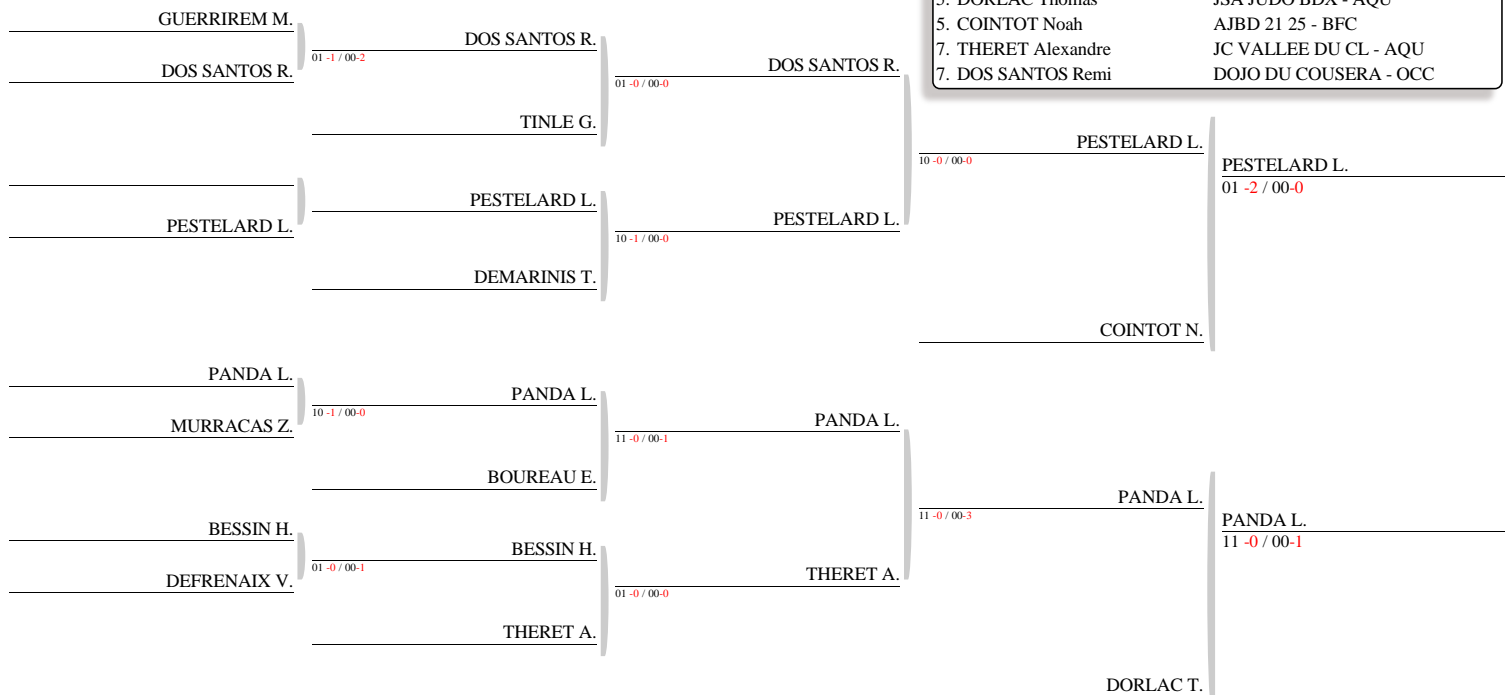

CLASSEMENT

1. BOULEMTAFES Dayyan	ST. OLYM.GIVORS - ARA
2. BEHJAOU Omar	ES BLANC MESNIL - IDF
3. PANDA Lucas	AJBD 21 25 - BFC
3. PESTELARD Louis	FLAM 91 - IDF
5. DORLAC Thomas	JSA JUDO BDX - AQU
5. COINTOT Noah	AJBD 21 25 - BFC
7. THERET Alexandre	JC VALLEE DU CL - AQU
7. DOS SANTOS Remi	DOJO DU COUSERA - OCC