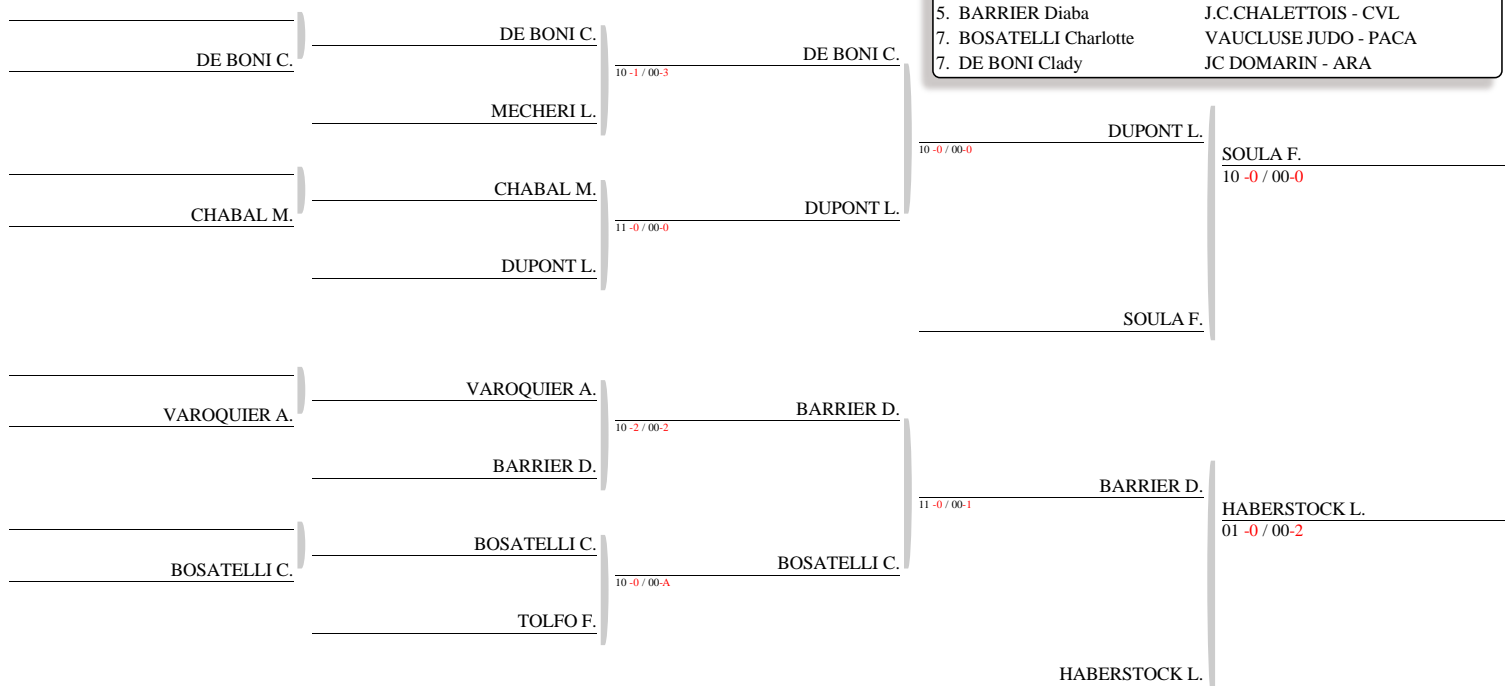

TEST MATCH NATIONAL JUNIORS - GYMNASE DES CHENEVREUX DU MONT VALERIEN
TABLEAU (Le12-06-2021)

TEST MATCH NATIONAL JUNIORS - GYMNASE DES CHENEVREUX DU MONT VALERIEN
TABLEAU (Le12-06-2021)

Junior F 78 kg
Nb. Judoka : 12
Tirage : 13-06-2021 11:53:50

1D	GERMAIN Amandine	JO GRAND LYON - ARA		GERMAIN A.			
1D	GARCIA Krystal	USORLEAN.LOIRET - CVL		GARCIA K.	10 -0 / 00-M	GERMAIN A.	
2D	BOUVIER Ilana	LA COURONNE - AQU	10 -0 / 01-0				ZATCHI BI O.
CM	ZATCHI BI Oceane	JC PONTAULT - IDF		ZATCHI BI O.			01 -2 / 00-0
1D	JARRY Fany	A.J.LIMOGES - AQU		SEEL J.	10 -1 / 00-0	ZATCHI BI O.	
1D	SEEL Jade	SANGOKU CLUB - GUA	10 -2 / 00-0				
							NGELEBEYA L. 10 -0 / 00-0
1D	NGELEBEYA Liz	STADE BORDELAIS - AQU		NGELEBEYA L.			
1D	LINON Jennyson	USORLEAN.LOIRET - CVL		BILLET A.	11 -0 / 00-0	NGELEBEYA L.	
1D	BILLET Anaelle	S.E.P. JUDO - ARA	10 -1 / 00-1				
CM	SIDIBE Marthe	JUDO GUIDE 13 - PACA		SIDIBE M.			10 -0 / 00-0
CM	NGOSSO SILO Karrie	SGS - IDF		NGOSSO SILO K.	10 -0 / 00-0	SIDIBE M.	
1D	BOUANANI Hibatallah	DOJO NANTAIS - PDL	10 -0 / 00-0				

CLASSEMENT

1. NGELEBEYA Liz	STADE BORDELAIS - AQU
2. ZATCHI BI Oceane	JC PONTAULT - IDF
3. GERMAIN Amandine	JO GRAND LYON - ARA
3. SIDIBE Marthe	JUDO GUIDE 13 - PACA
5. NGOSSO SILO Karrie	SGS - IDF
5. SEEL Jade	SANGOKU CLUB - GUA
7. BILLET Anaelle	S.E.P. JUDO - ARA
7. GARCIA Krystal	USORLEAN.LOIRET - CVL

	GARCIA K.		GARCIA K.				
				SEEL J.	10 -0 / 00-F		SIDIBE M. 10 -0 / 00-0
	SEEL J.		SEEL J.				
							SIDIBE M.
	BILLET A.		BILLET A.				
				NGOSSO SILO K.	11 -0 / 00-1		GERMAIN A. 10 -1 / 00-3
	NGOSSO SILO K.		NGOSSO SILO K.				
							GERMAIN A.