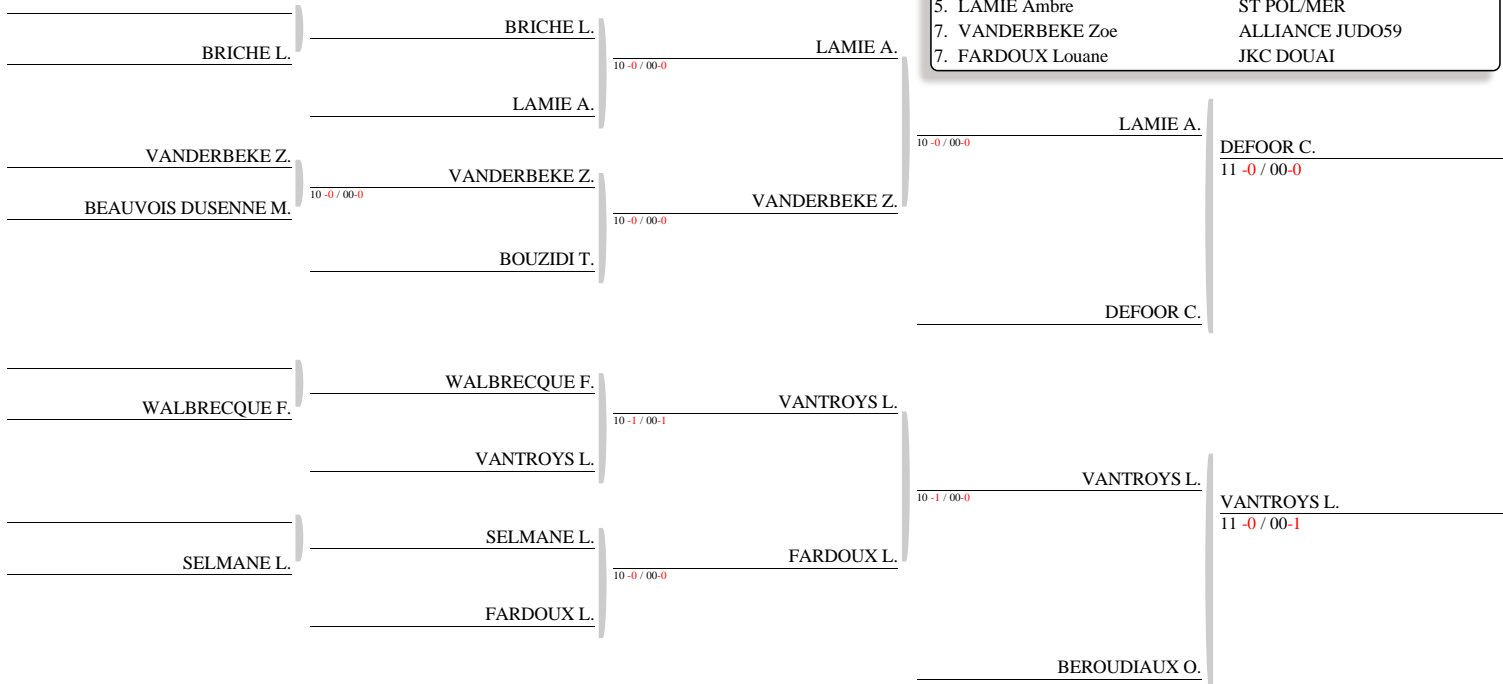

CLASSEMENT

1. BUFI Garance	ALLIANCE JUDO59
2. COURMONT Manon	ANNOEULLIN JUDO
3. DEFOOR Constance	JC FLERS SART
3. VANTROYS Lucile	JC DENAIN
5. BEROUDIAUX Ophelie	A.T.J.
5. LAMIE Ambre	ST POL/MER
7. VANDERBEKE Zoe	ALLIANCE JUDO59
7. FARDOUX Louane	JKC DOUAI