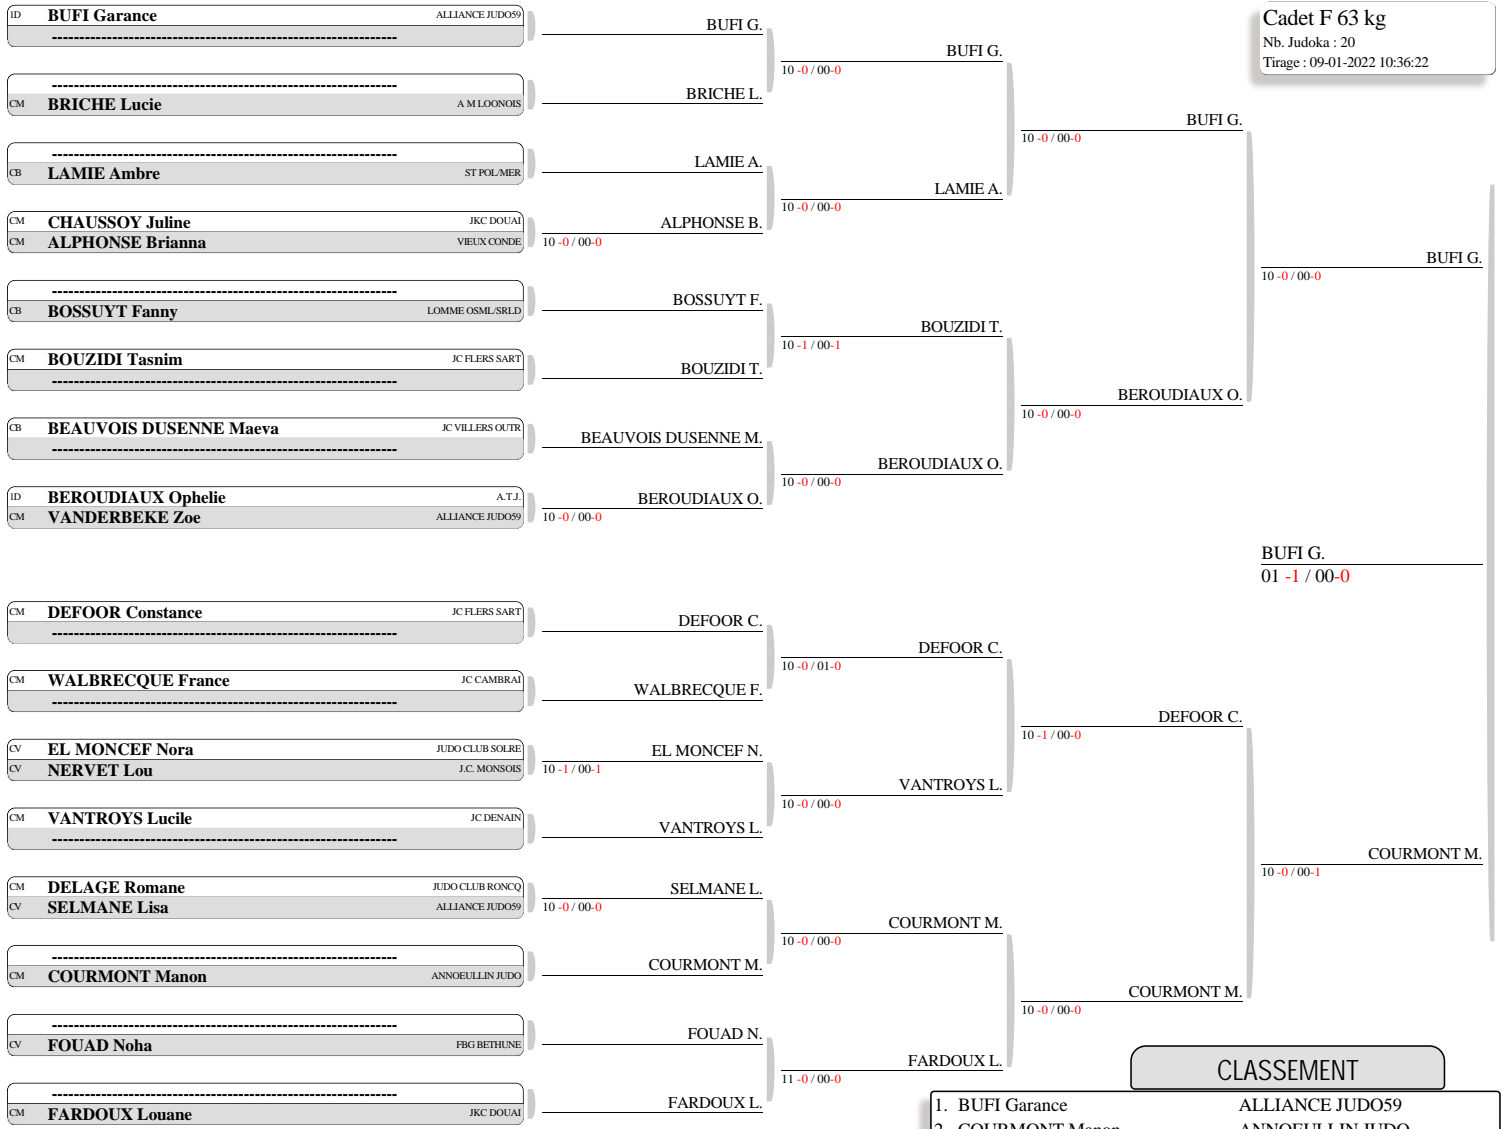

	ROCKMANS J.		ROCKMANS J.		
	CHAHIDI C.		SOUMPHONPHAKDY L.	10 -0 / 00-0	SOUMPHONPHAKDY L.
	SOUMPHONPHAKDY L.	10 -0 / 00-1			10 -1 / 00-1
					KHALFI M.
	CRAUCK L.		CRAUCK L.		
	DUJARDIN E.		SMAL C.	10 -0 / 01-0	CRAUCK L.
	SMAL C.	10 -0 / 00-0			10 -0 / 00-0
					RAFHAY E.