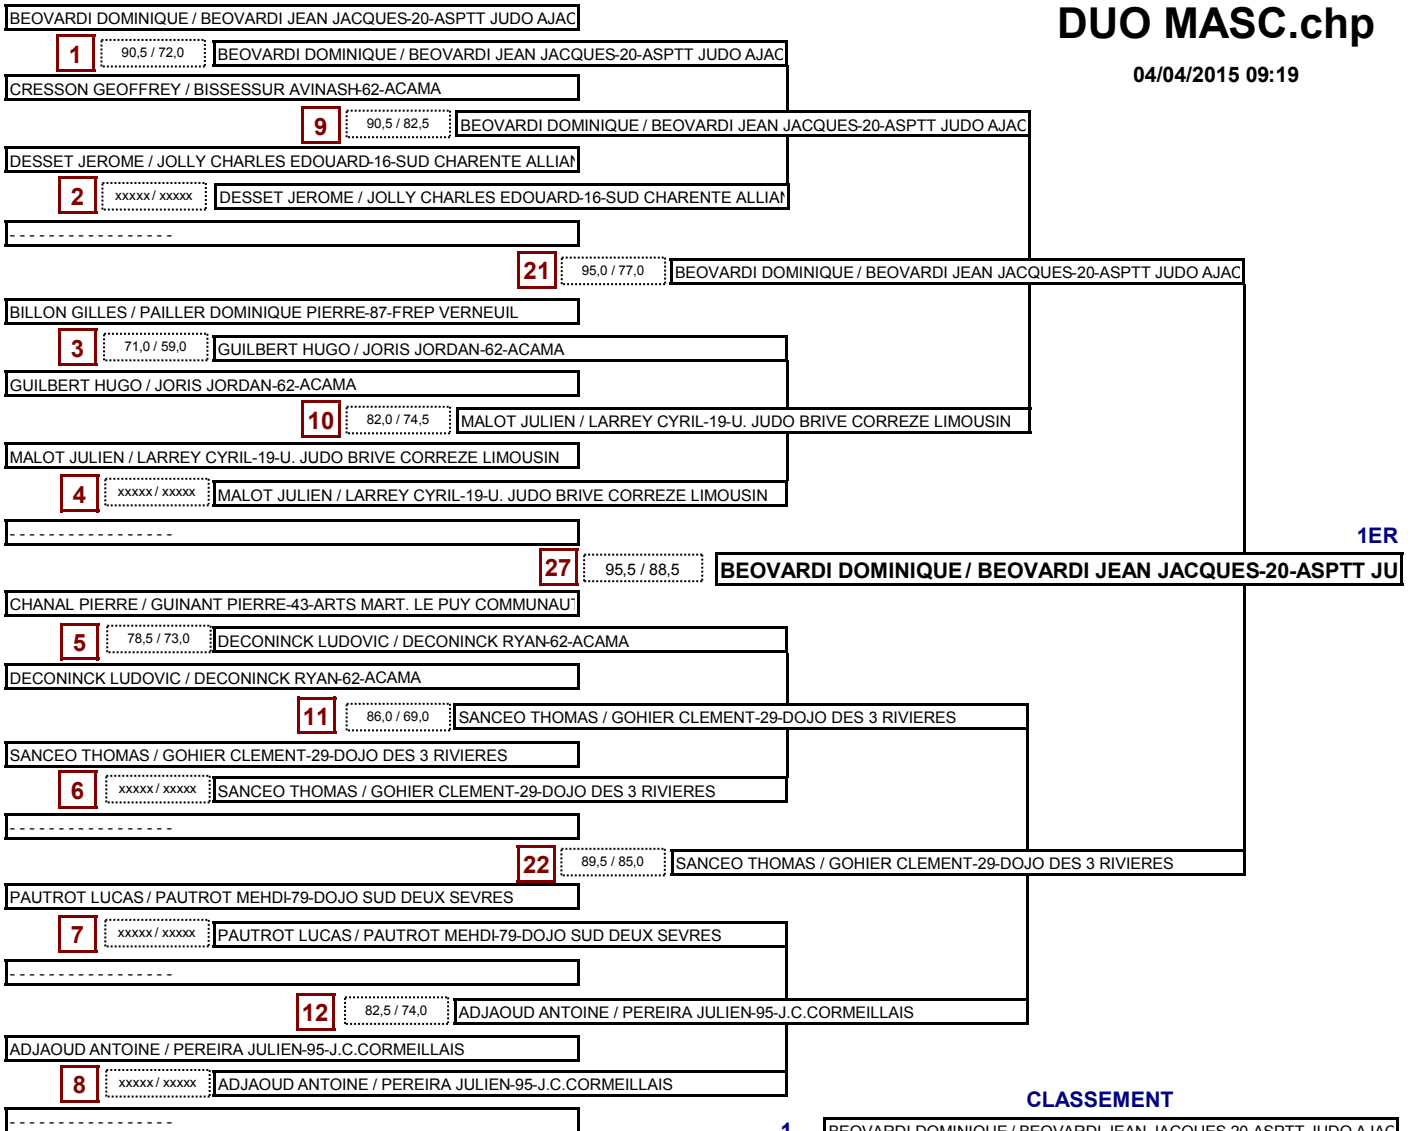

Championnat de france Jujitsu DUO

Catégorie

DUO MASC.chp

04/04/2015 09:19

Championnat de france Jujitsu DUO

Catégorie

DUO FEM

04/04/2015 09:22

	Nom - zone - club	1 2	3 1	2 3	nb Vict Points	CLASS.
1	GEORGES CYNTHIA / JACQUET MARIE-43-ARTS MART. LE PUY	1 86,0	1 86,5		2 172,5	1
2	LE PERSON ENORA / LOUBOUTIN CAMILLE-22-YFFINIAC JUDO	0 81,0		1 85,0	1 166	2
3	MORIN CLEMENTINE / ROLLAND MARION-27-JAC-27 EZY/EURE		0 73,5	0 73,0	0 146,5	3

CLASSEMENT

- 1- GEORGES CYNTHIA / JACQUET MARIE-43-ARTS MART. LE PUY COMMUNAU
- 2- LE PERSON ENORA / LOUBOUTIN CAMILLE-22-YFFINIAC JUDO
- 3- MORIN CLEMENTINE / ROLLAND MARION-27-JAC-27 EZY/EURE