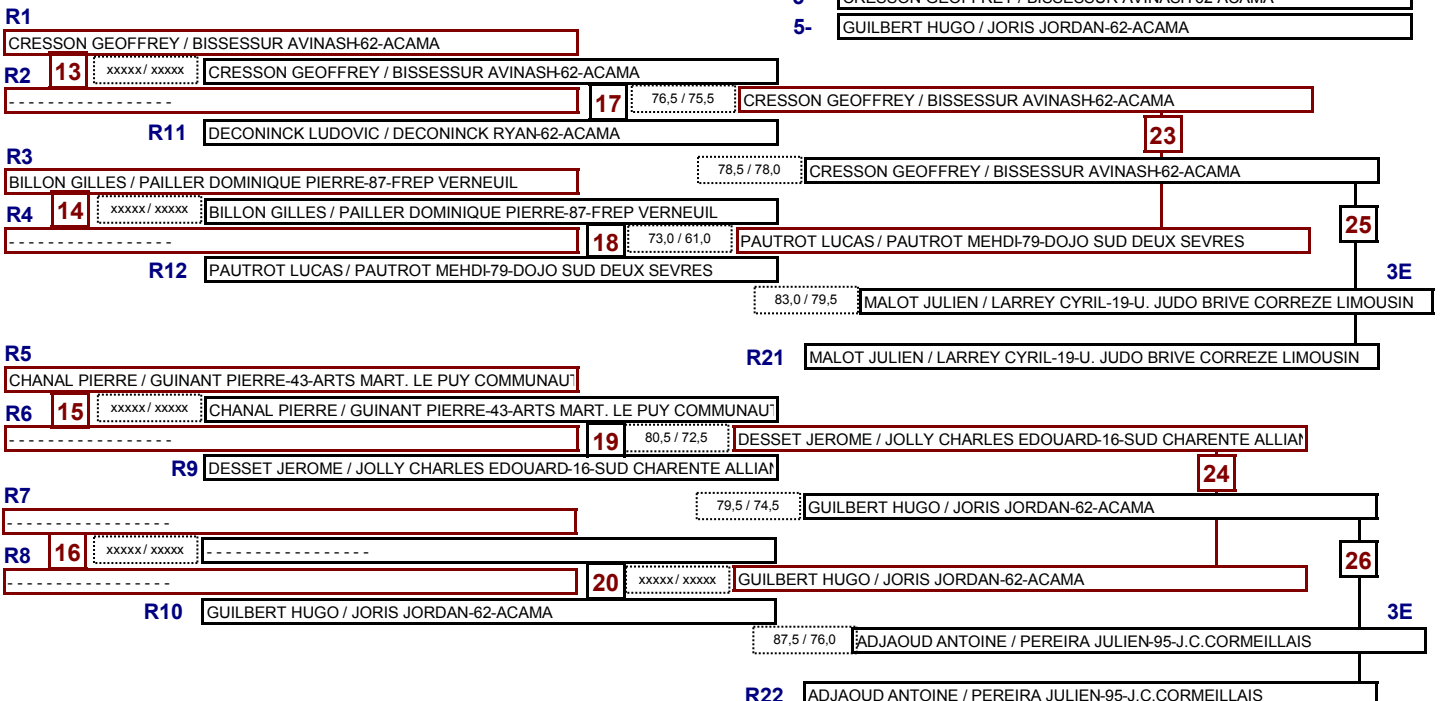

Championnat de france Jujitsu DUO

Catégorie

DUO MASC.chp

04/04/2015 09:19

nb= 11 - combattants - repêchage intégral

Championnat de france Jujitsu DUO

Catégorie

DUO FEM

04/04/2015 09:22

	Nom - zone - club	1 2	3 1	2 3	nb Vict Points	CLASS.
1	GEORGES CYNTHIA / JACQUET MARIE-43-ARTS MART. LE PUY	1 86,0	1 86,5		2 172,5	1
2	LE PERSON ENORA / LOUBOUTIN CAMILLE-22-YFFINIAC JUDO	0 81,0		1 85,0	1 166	2
3	MORIN CLEMENTINE / ROLLAND MARION-27-JAC-27 EZY/EURE		0 73,5	0 73,0	0 146,5	3