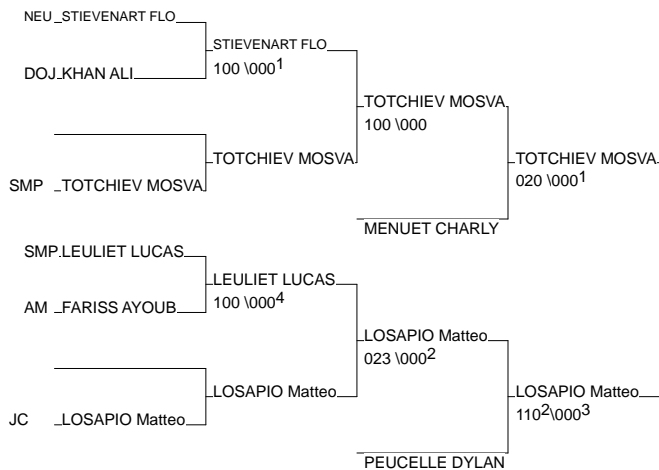

1 - DEMIDDELE MIKE	SAINGHIN EN ME	NRD	SAI
2 - PLOMB Nicolas	LFBJ	BEL	LFB
3 - TOTCHIEV MOSVAR	SMPS DUNKERQUENRD		SMP
3 - LOSAPIO Matteo	JC Kemzeke	BEL	JC
5 - MENUET CHARLY	CPB RENNES JUD BRE		CPB
5 - PEUCELLE DYLAN	CG HAUBOURDIN	NRD	CG
7 - STIEVENART FLORIAN	NEUVILLE EN FE	NRD	NEU
7 - LEULIET LUCAS	SMPS DUNKERQUENRD		SMP