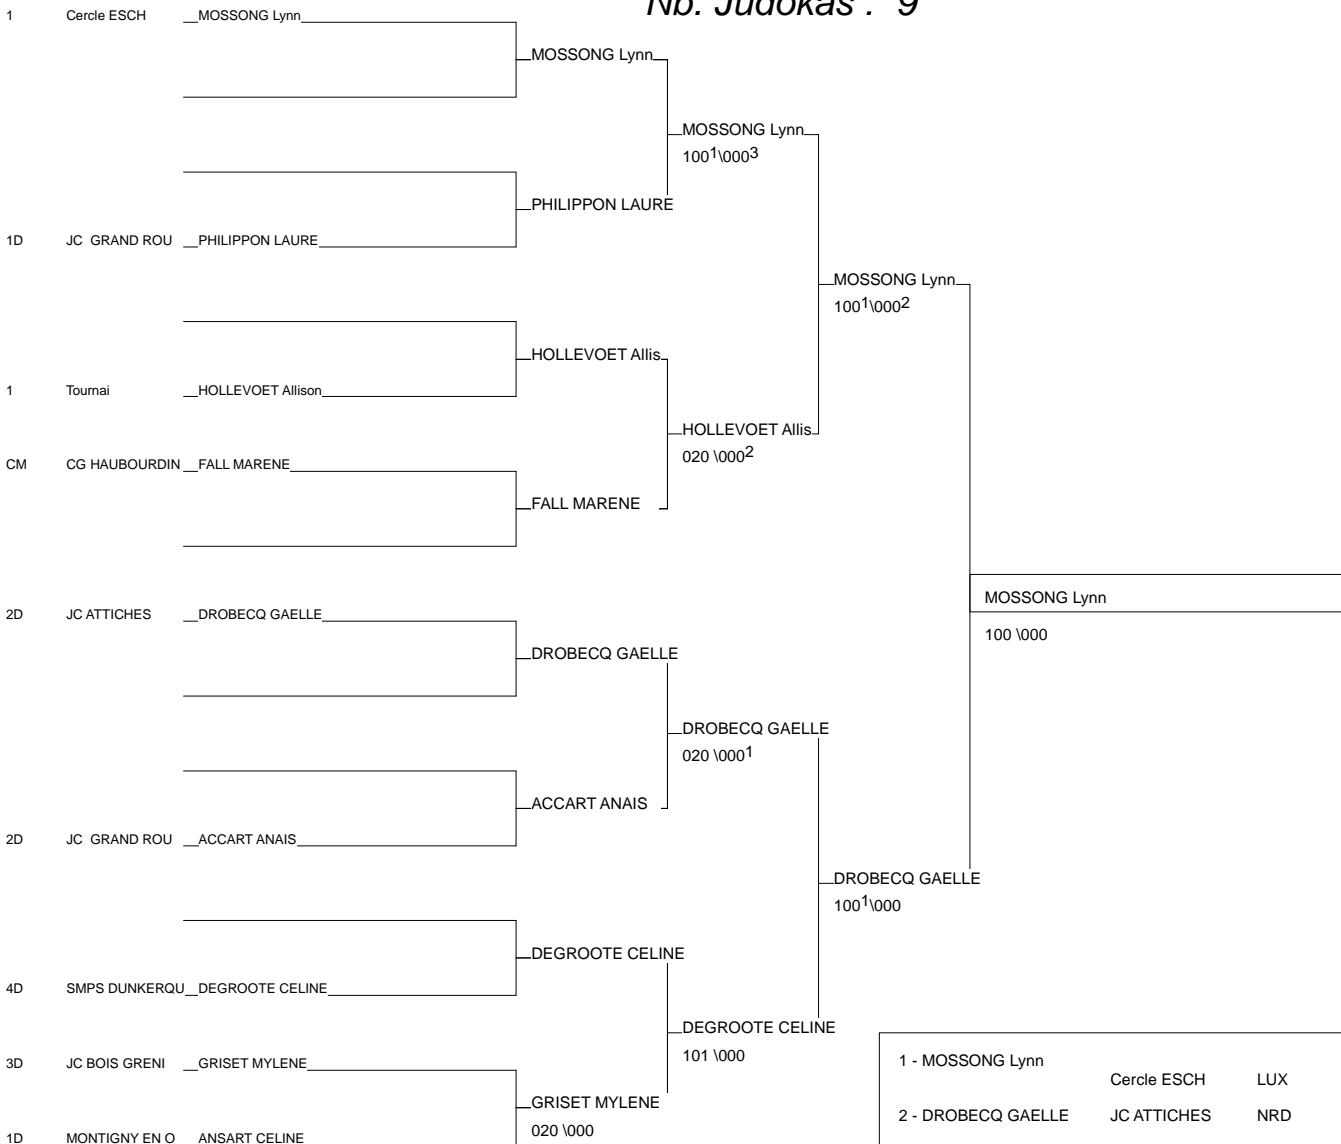

Tournoi Seniors Label B

Maubeuge 06/04/2014

Cat. -70

Nb. Judokas : 9