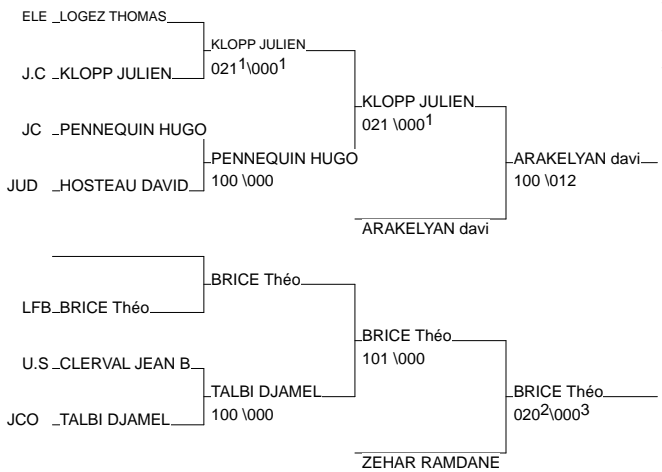

Tournoi Seniors Label B

Maubeuge 06/04/2014

Cat. -73

Nb. Judokas : 27

1 - LEPEUT Corentin	LFBJ	BEL	LFB
2 - GENITO Vincent	JC Morges	SUI	JC
3 - PAWLAK ERWIN	A.J. 54	LOR	A.J
3 - MAQUIN CAMILLE	JUDO CLUB JUNI	CHA	JUD
5 - GUELTON JEOFFREY	SAINGHIN EN ME	NRD	SAI
5 - MENARD CEDRIC	Alliance Judo5	NRD	AIL
7 - GROS STEVEN	JC WAZIERS	NRD	JC
7 - TAVERNE LUDOVIC	LEERS	NRD	LEE

Tournoi Seniors Label B

Maubeuge 06/04/2014

Cat. -81

Nb. Judokas : 13

1 - THIEFFRY THIBAUT	JC HEM	NRD	JC
2 - FATOU TED	SMPS DUNKERQU	NRD	SMP
3 - ARAKELIAN david	JC 2 Haines	BEL	JC
3 - BRICE Théo	LFBJ	BEL	LFB
5 - KLOPP JULIEN	J.C AMNEVILLE	LOR	J.C
5 - ZEHAR RAMDANE	A.M. MAUBEUGE	NRD	A.M
7 - PENNEQUIN HUGO	JC FLERS SART	NRD	JC
7 - TALBI DJAMEL	JCO 59 ROUBAIX	NRD	JCO