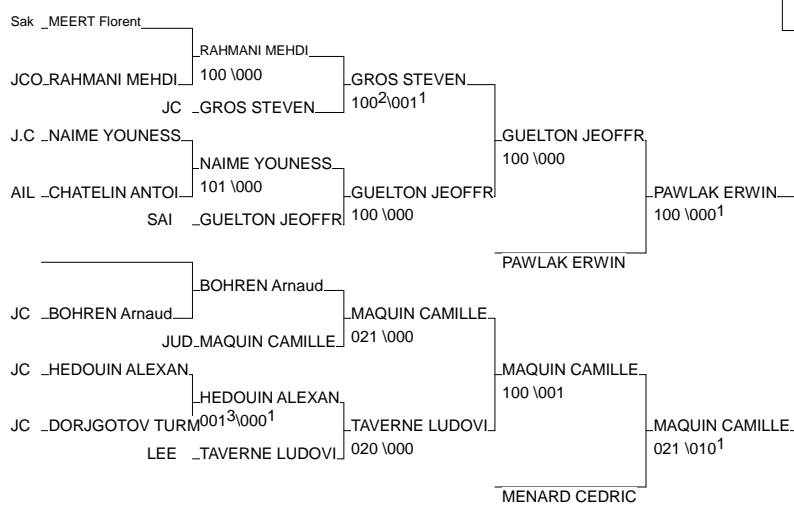

Tournoi Seniors Label B

Maubeuge 06/04/2014

Cat. -73

Nb. Judokas : 27

1 - LEPEUT Corentin	LFBJ	BEL	LFB
2 - GENITO Vincent	JC Morges	SUI	JC
3 - PAWLAK ERWIN	A.J. 54	LOR	A.J
3 - MAQUIN CAMILLE	JUDO CLUB JUNI	CHA	JUD
5 - GUELTON JEOFFREY	SAINGHIN EN ME	NRD	SAI
5 - MENARD CEDRIC	Alliance Judo5	NRD	AIL
7 - GROS STEVEN	JC WAZIERS	NRD	JC
7 - TAVERNE LUDOVIC	LEERS	NRD	LEE