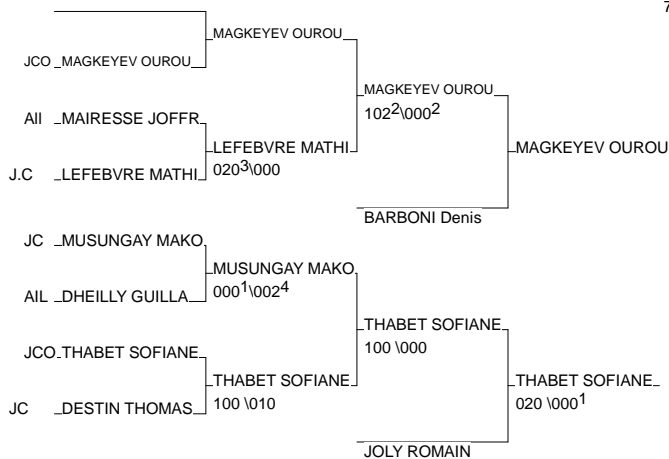

Tournoi Seniors Label B

Maubeuge 06/04/2014

Cat. -81

Nb. Judokas : 13

1 - THIEFFRY THIBAUT	JC HEM	NRD	JC
2 - FATOU TED	SMPS DUNKERQU	NRD	SMP
3 - ARAKELIAN david	JC 2 Haines	BEL	JC
3 - BRICE Théo	LFBJ	BEL	LFB
5 - KLOPP JULIEN	J.C AMNEVILLE	LOR	J.C
5 - ZEHAR RAMDANE	A.M. MAUBEUGE	NRD	A.M
7 - PENNEQUIN HUGO	JC FLERS SART	NRD	JC
7 - TALBI DJAMEL	JCO 59 ROUBAIX	NRD	JCO

Tournoi Seniors Label B

Maubeuge 06/04/2014

Cat. -90

Nb. Judokas : 13

1 - LEVREL ANTOINE	CPB RENNES JUD BRE	CPB
2 - AUDEJEAN ROBIN	JC GRAND ROUE NOR	JC
3 - MAGKEYEV OUROUZMAG	JCO 59 ROUBAIX NRD	JCO
3 - THABET SOFIANE	JCO 59 ROUBAIX NRD	JCO
5 - BARBONI Denis	Cercle ESCH LUX	Cer
5 - JOLY ROMAIN	JC ATTICHES NRD	JC
7 - LEFEBVRE MATHIEU	J.C. D HOLNON PIC	J.C
7 - MUSUNGAY MAKO JOEL	JC FLERS SART NRD	JC