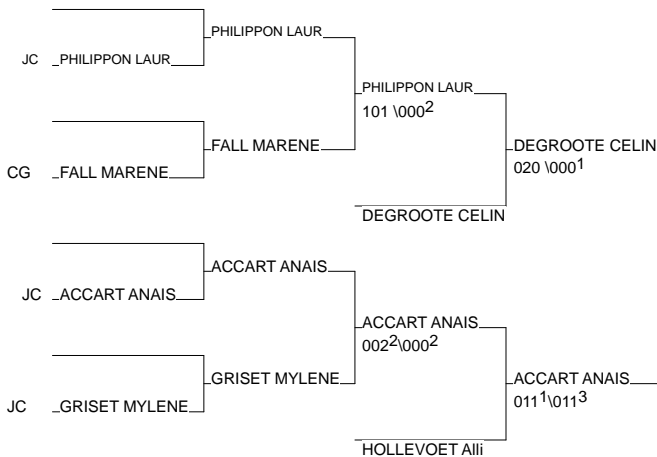

Ordre des combats: 1x2 - 3x4 - 1x3 - 2x4 - 1x4 - 2x3

Tournoi Seniors Label B

Maubeuge 06/04/2014

Cat. -70

Nb. Judokas : 9

1 - MOSSONG Lynn	Cercle ESCH	LUX	Cer
2 - DROBECQ GAELE	JC ATTICHES	NRD	JC
3 - DEGROOTE CELINE	SMPS DUNKERQUENRD		SMP
3 - ACCART ANAIS	JC GRAND ROUE NOR		JC
5 - PHILIPPON LAURE	JC GRAND ROUE NOR		JC
5 - HOLLEVOET Allison	Tournai	BEL	Tou
7 - FALL MARENE	CG HAUBOURDIN	NRD	CG
7 - GRISSET MYLENE	JC BOIS GRENI	NRD	JC

Tournoi Seniors Label B

Maubeuge 06/04/2014

Cat. -78

Nb. Judokas : 7

Poule n° 1

1	Asa BEL	MULA Manuella	Asahi Marcinell		0001	0002	0/0	3
1D	JC NOR	DUREAU VANESSA	JC GRAND ROUEN	020		1012	2/20	1
1D	CO NRD	BERTHELEMY INGR	CO DOUCHY	0201	0002		1/10	2

Ordre des combats: 1x2 - 2x3 - 1x3

Poule n° 2

1D	JC NOR	FLEURY JESSICA	JC GRAND ROUEN		000	000	0001	0/0	4
2D	CLL NRD	PEDRO CELINE	CLL WINGLES	0201		000	0201	2/20	2
2	ROYBEL	CASTIAUX ANAIS	ROYAL CROSSING	1001	020		1002	3/30	1
CM	JC LUX	KEDINGER Moniqu	JC ESCH	0103	0003	0001		1/7	3