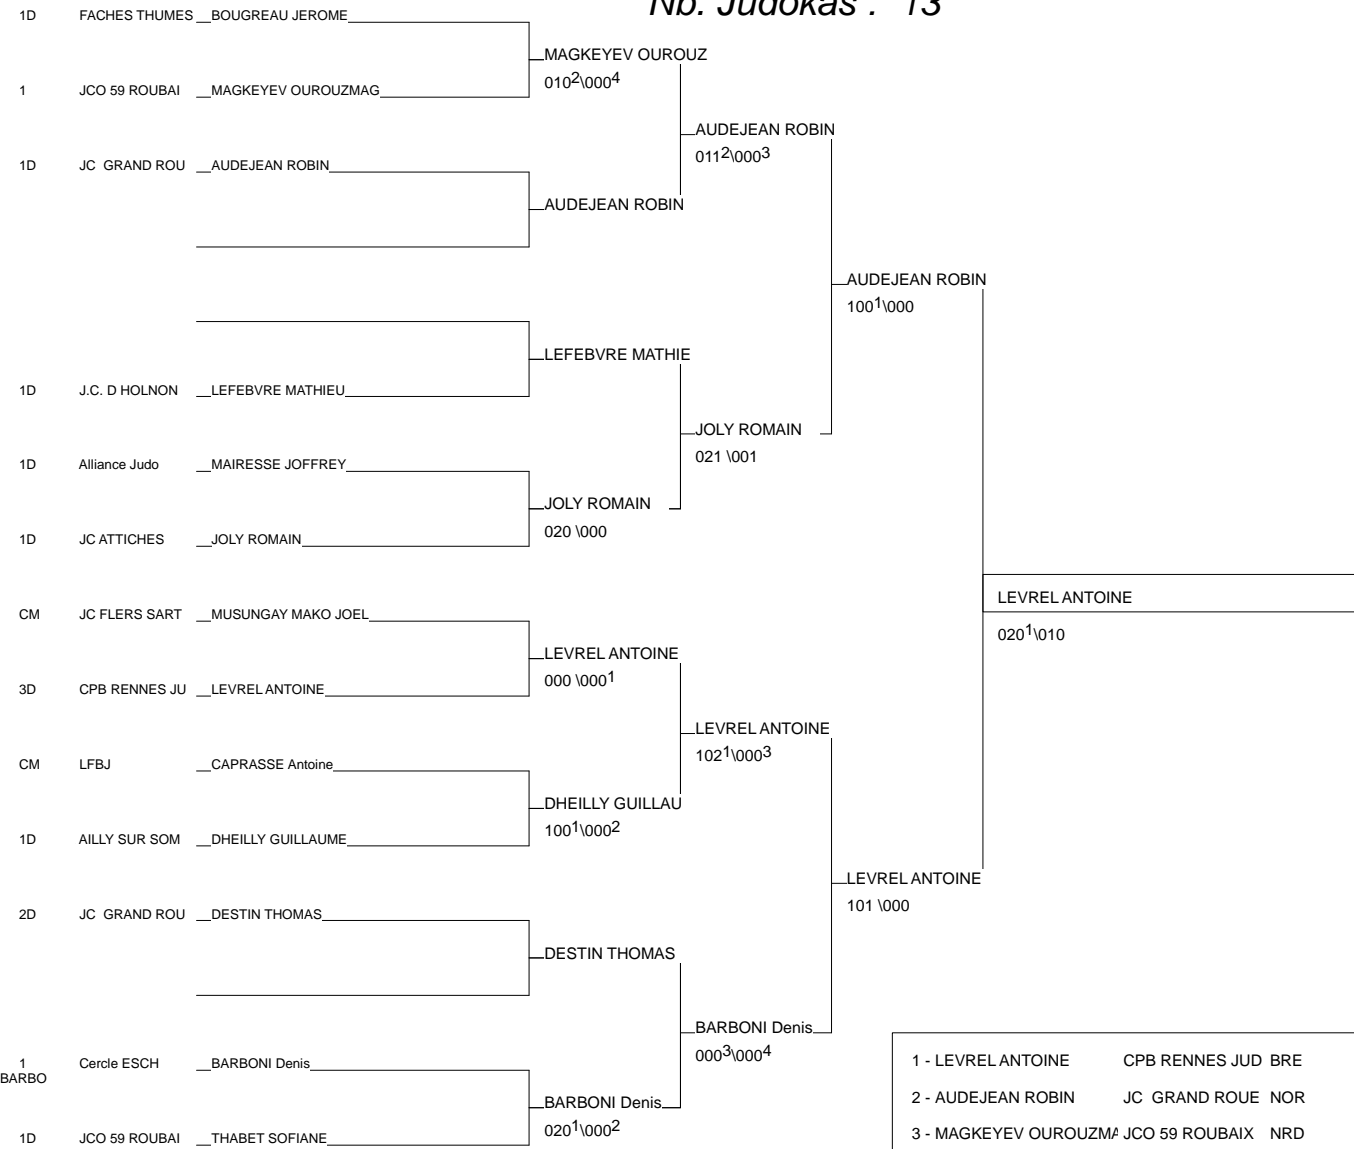

Tournoi Seniors Label B

Maubeuge 06/04/2014

Cat. -90

Nb. Judokas : 13