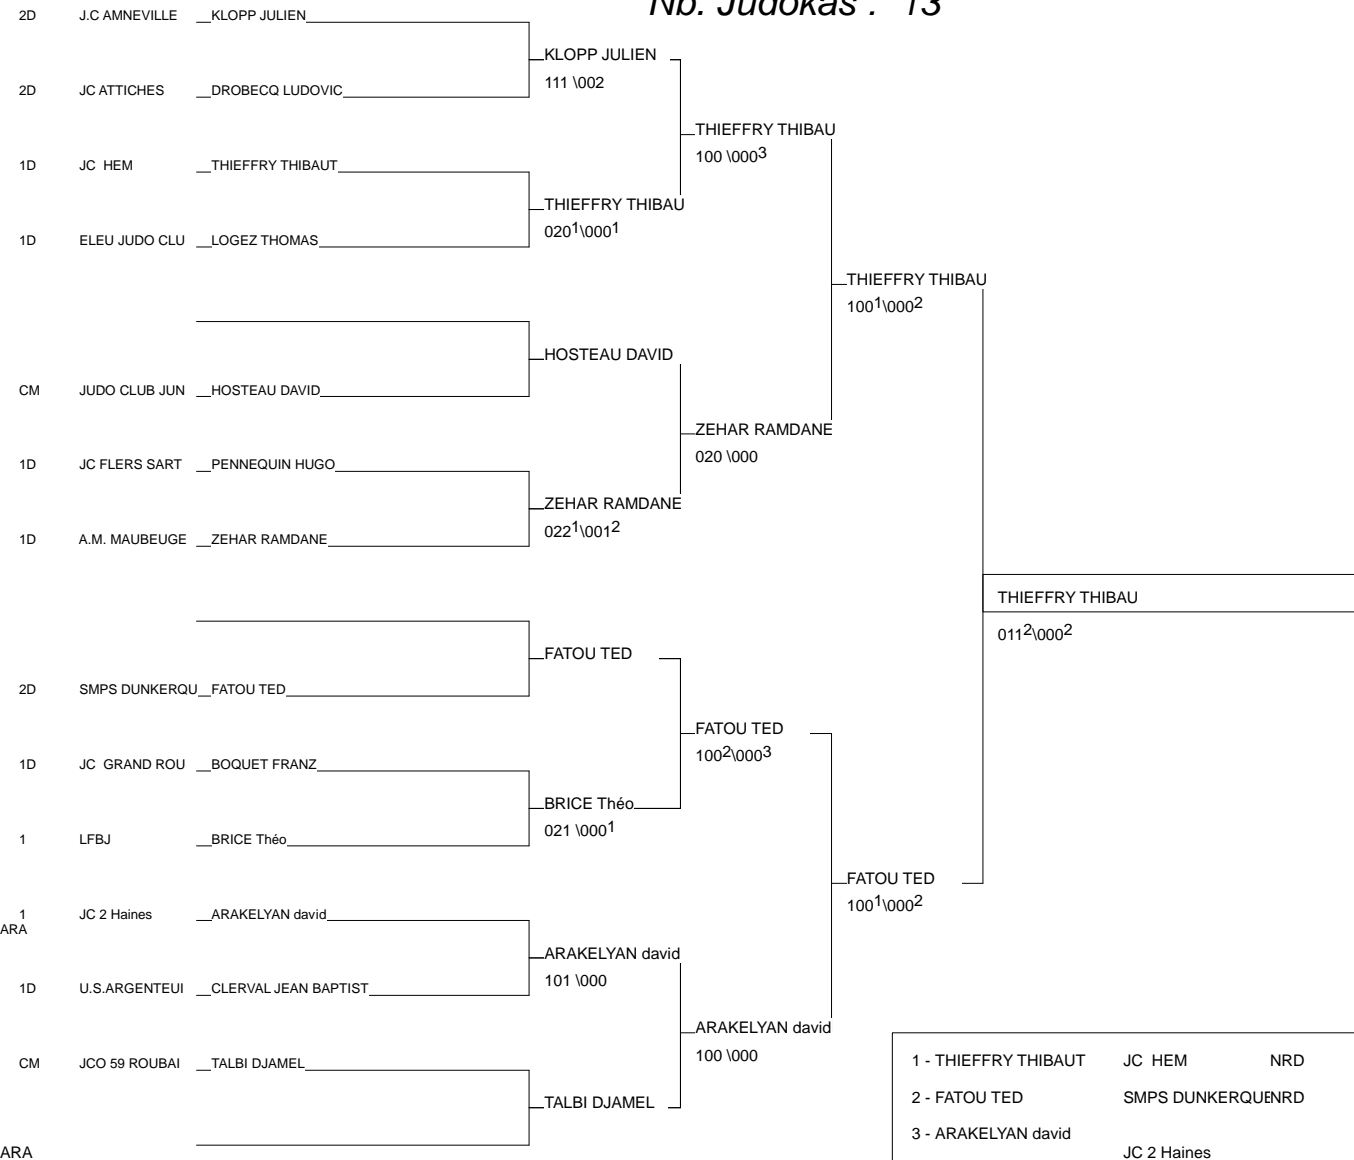

Tournoi Seniors Label B

Maubeuge 06/04/2014

Cat. -81

Nb. Judokas : 13