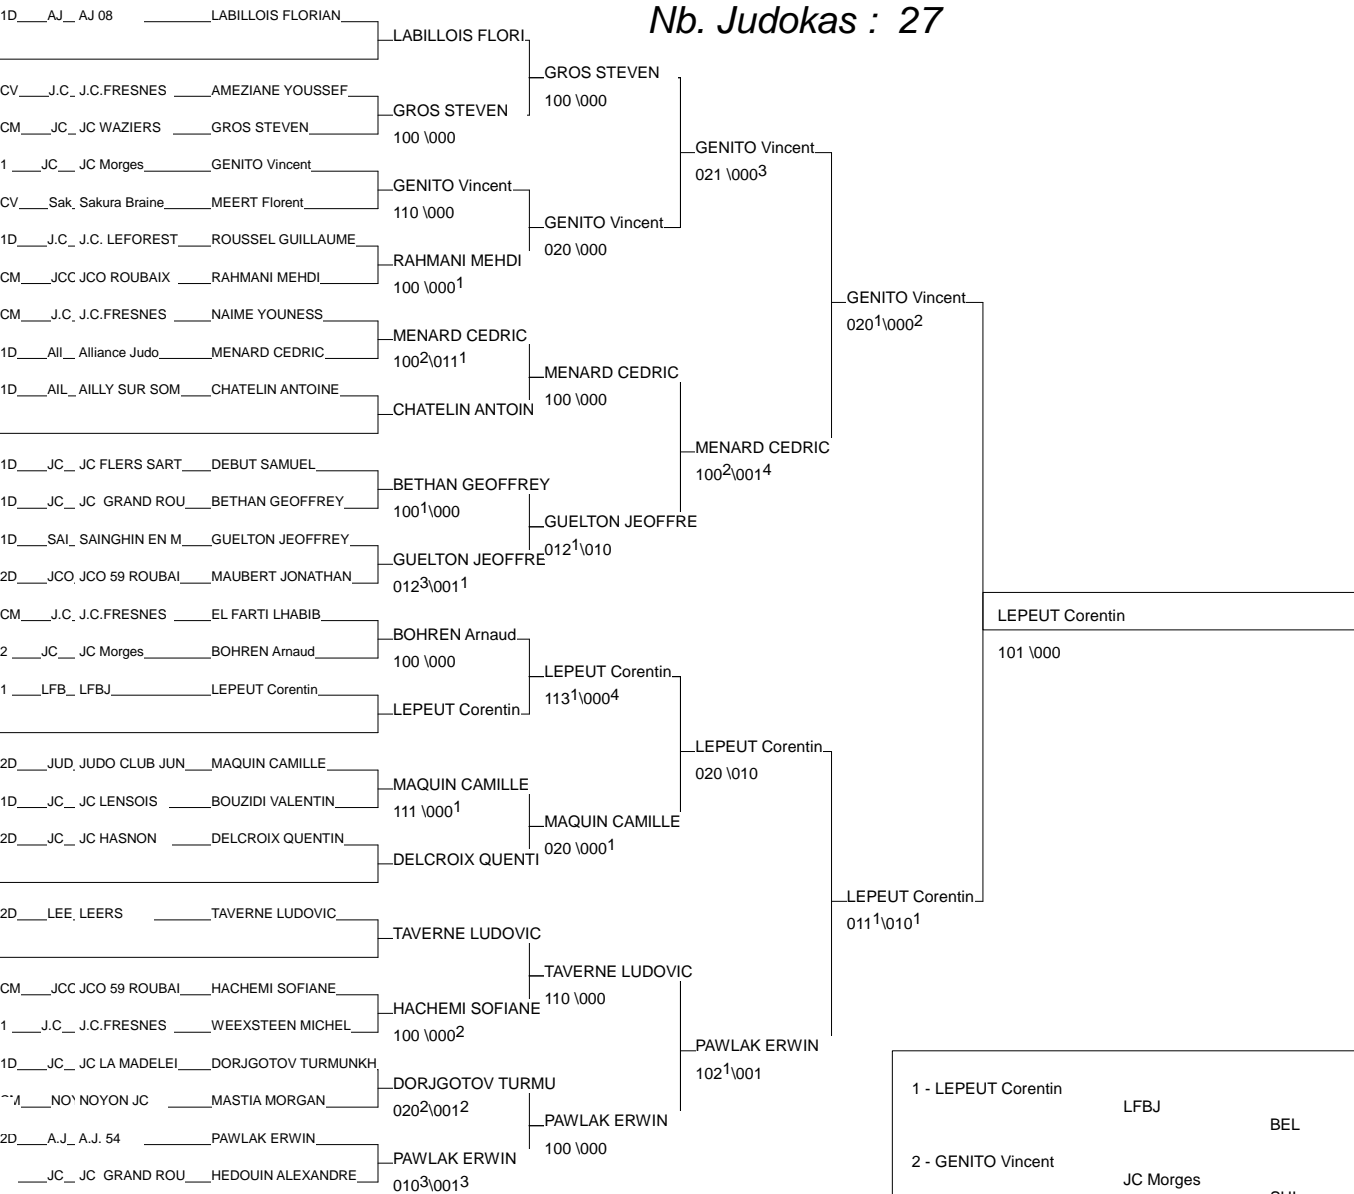

Tournoi Seniors Label B

Maubeuge 06/04/2014

Cat. -73

Nb. Judokas : 27