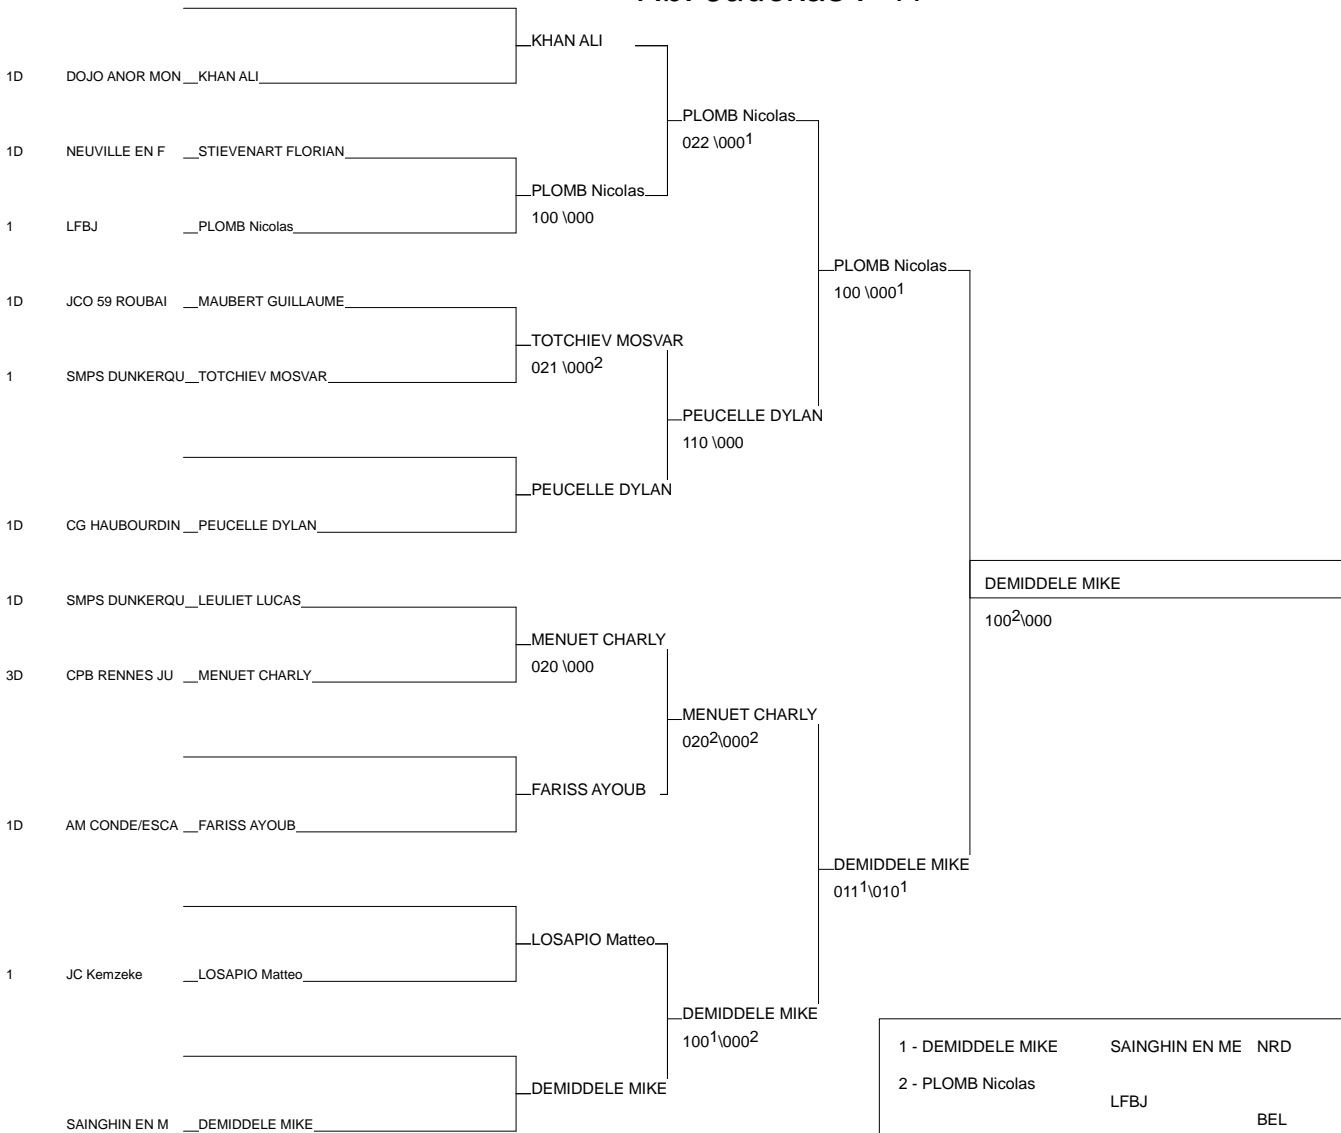

Tournoi Seniors Label B

Maubeuge 06/04/2014

Cat. -60

Nb. Judokas : 11