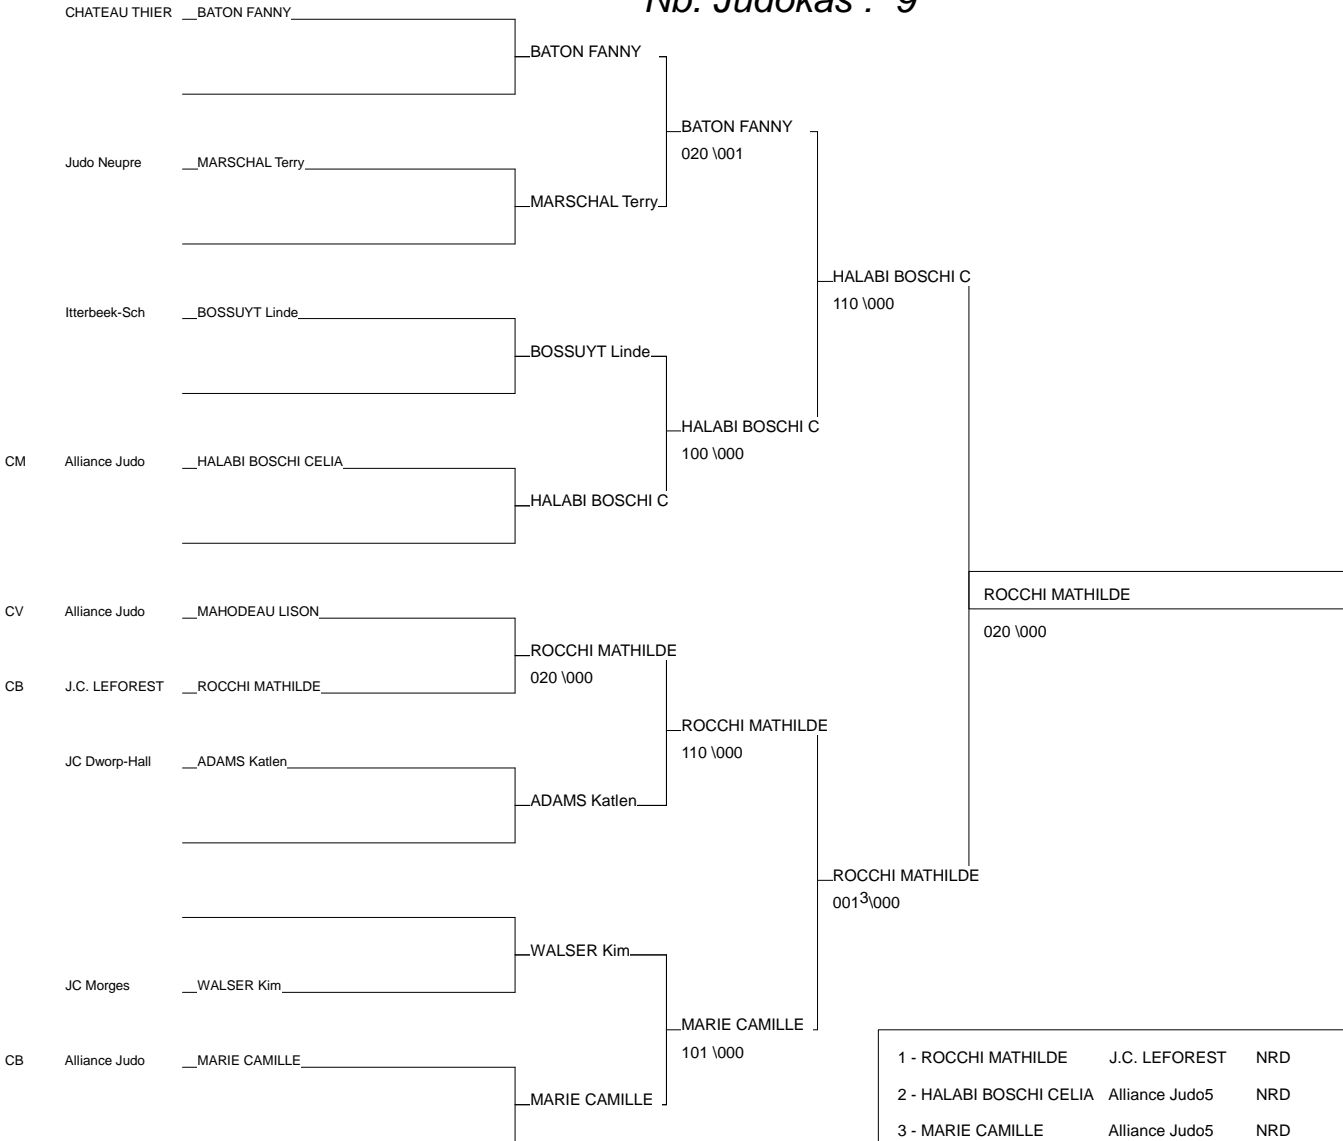

Tournoi Minimes

Maubeuge 05/04/2014

Cat. -44

Nb. Judokas : 9