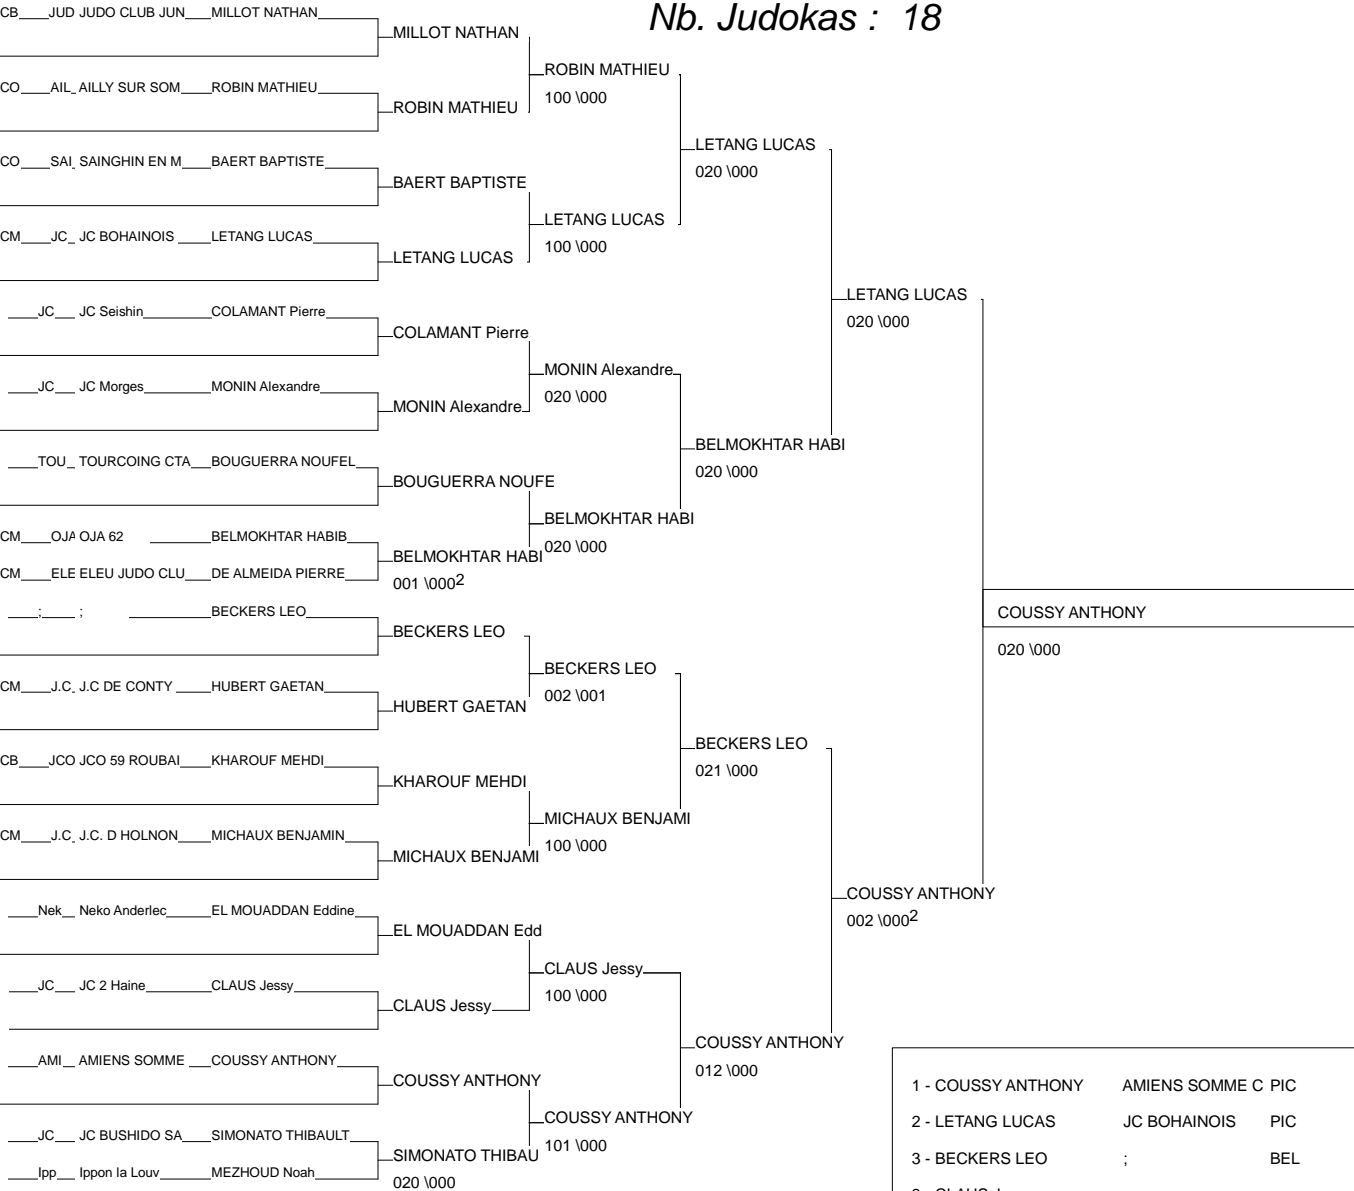

Tournoi Minimes

Maubeuge 05/04/2014

Cat. -50

Nb. Judokas : 18