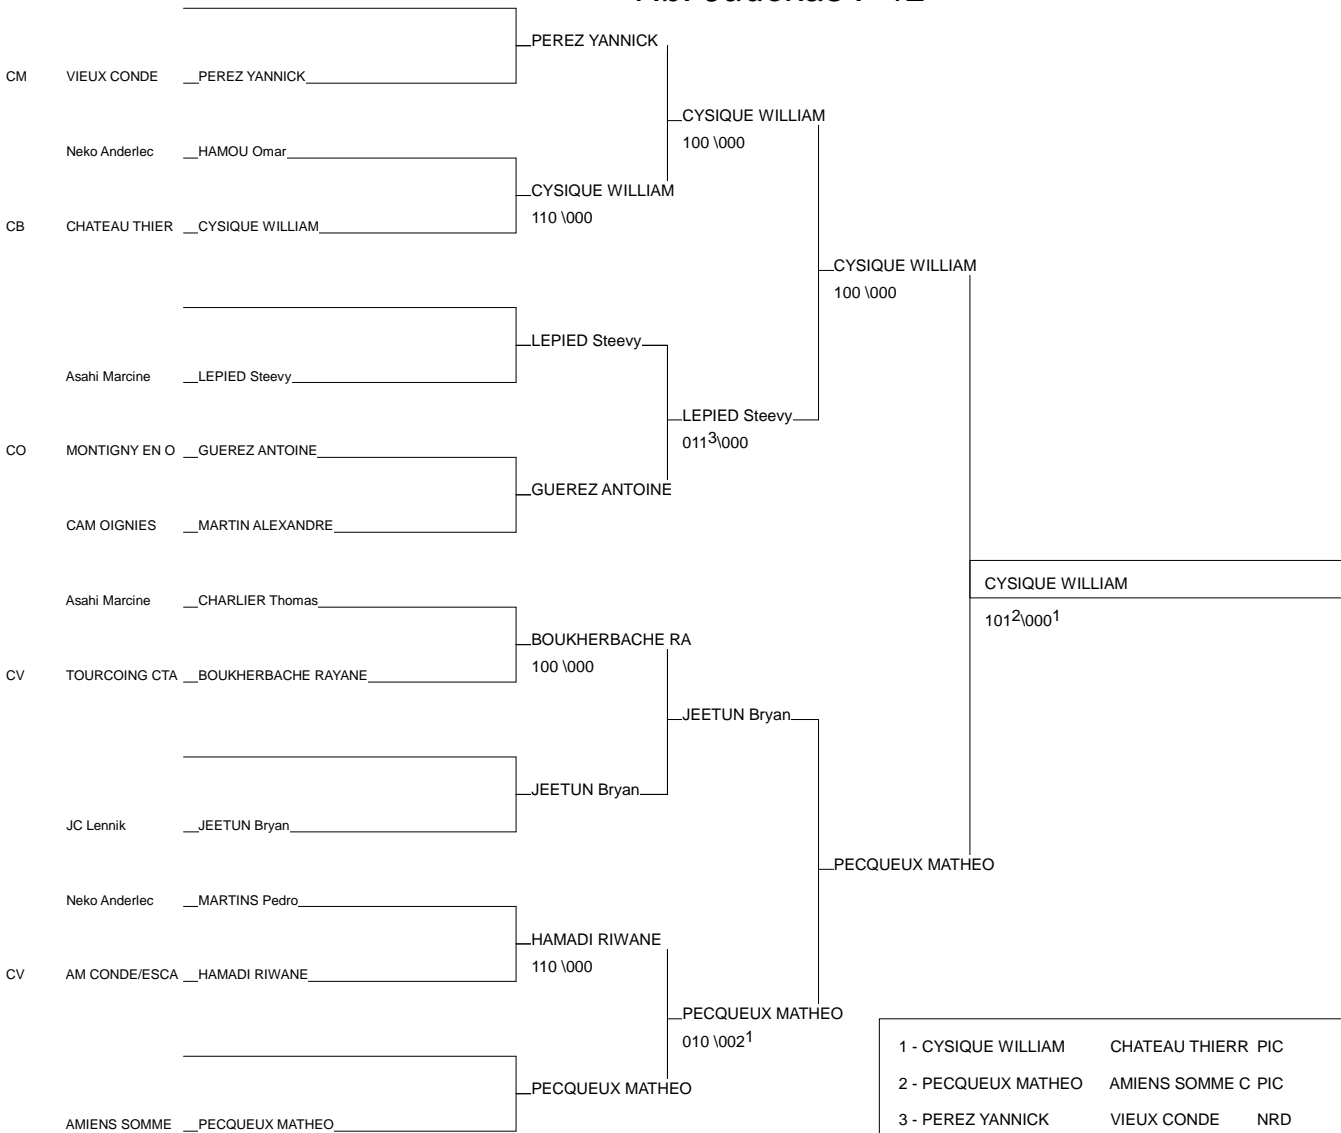

Tournoi Minimes

Maubeuge 05/04/2014

Cat. -42

Nb. Judokas : 12