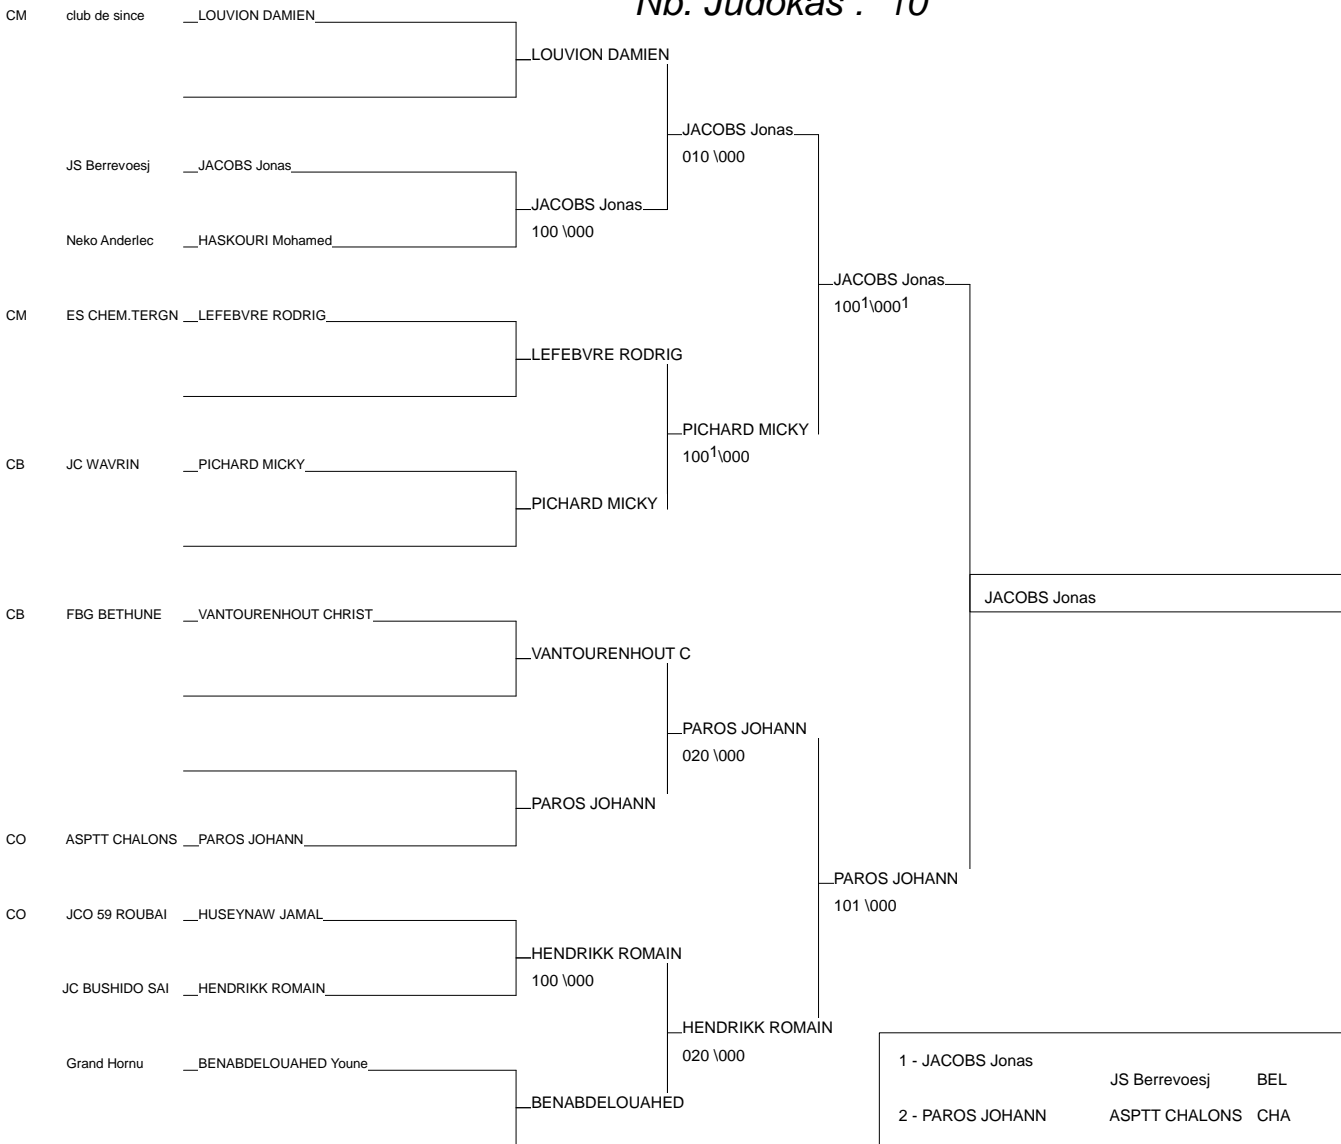

Tournoi Minimes

Maubeuge 05/04/2014

Cat. -60

Nb. Judokas : 10