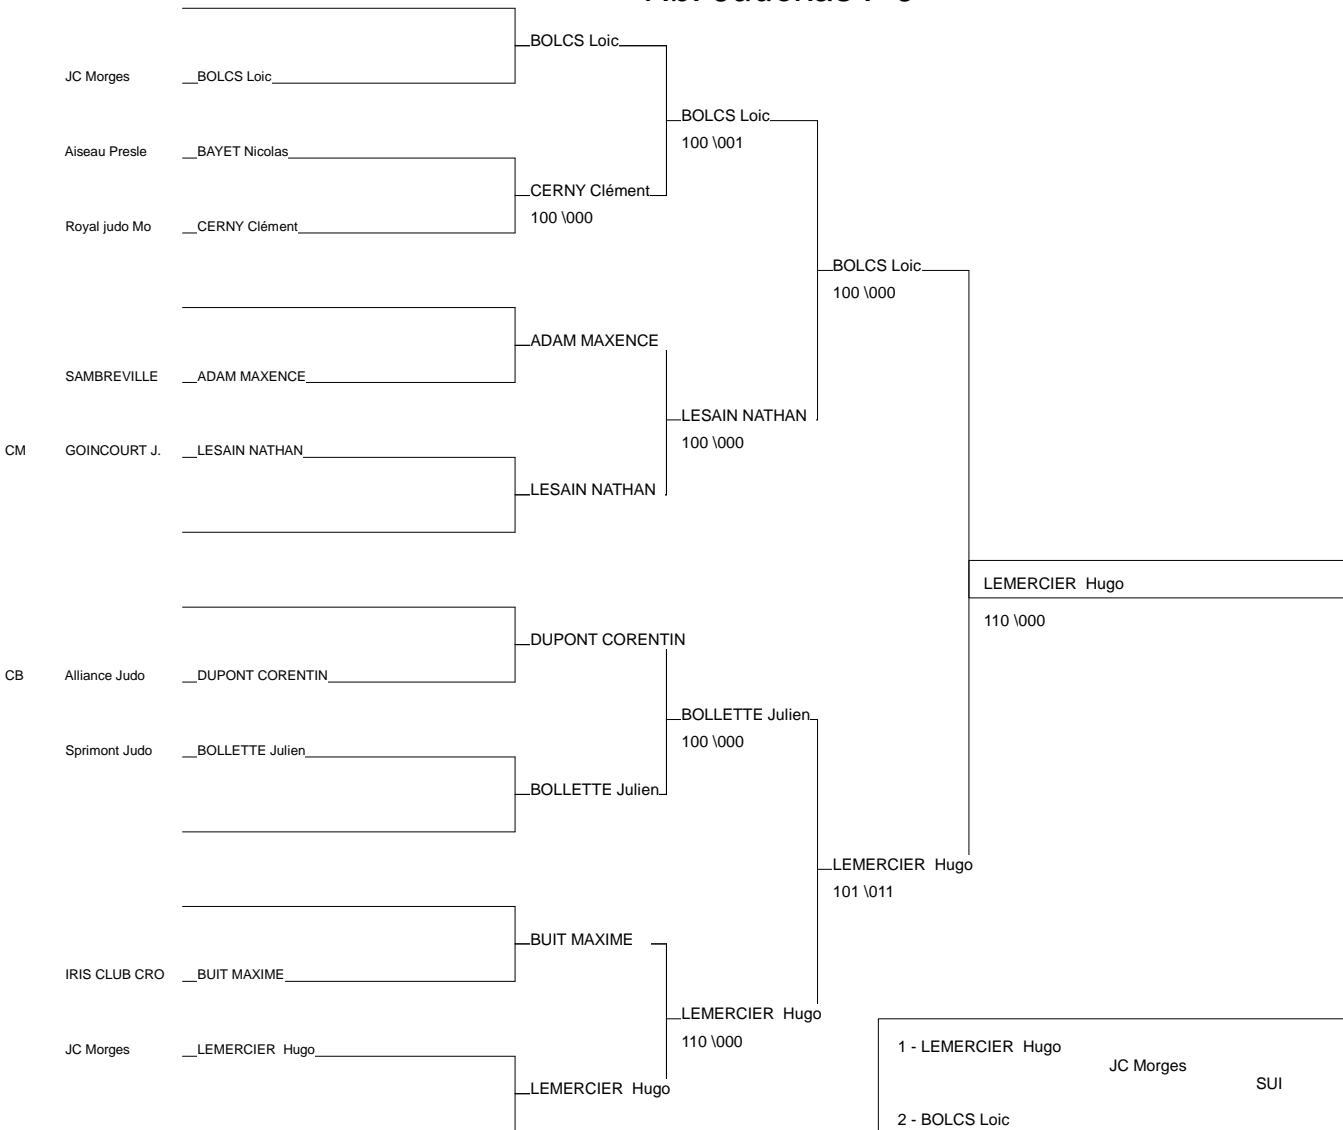

Tournoi Minimes

Maubeuge 05/04/2014

Cat. -38

Nb. Judokas : 9