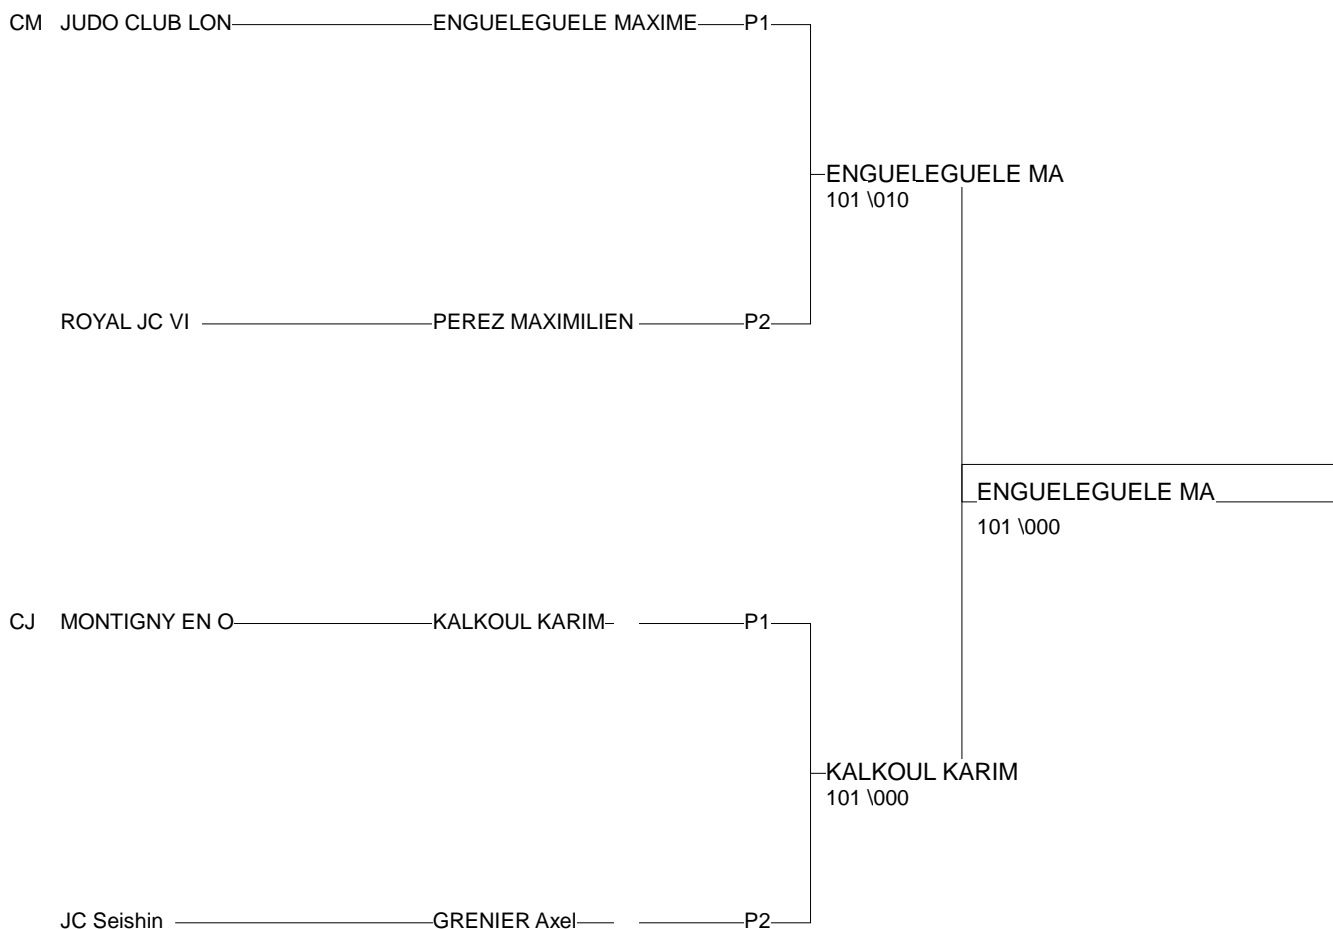

Tournoi Minimes

Maubeuge 05/04/2014

Cat. -66

Nb. Judokas : 4

1 - ENGUELEGUELE JUDO CLUB LON	P1
2 - KALKOUL KARIM MONTIGNY ENRD	P1
3 - PEREZ MAXIMILII ROYAL JC VI BEL	P2
3 - GRENIER Axel	
JC Seishin	
BEL	P2