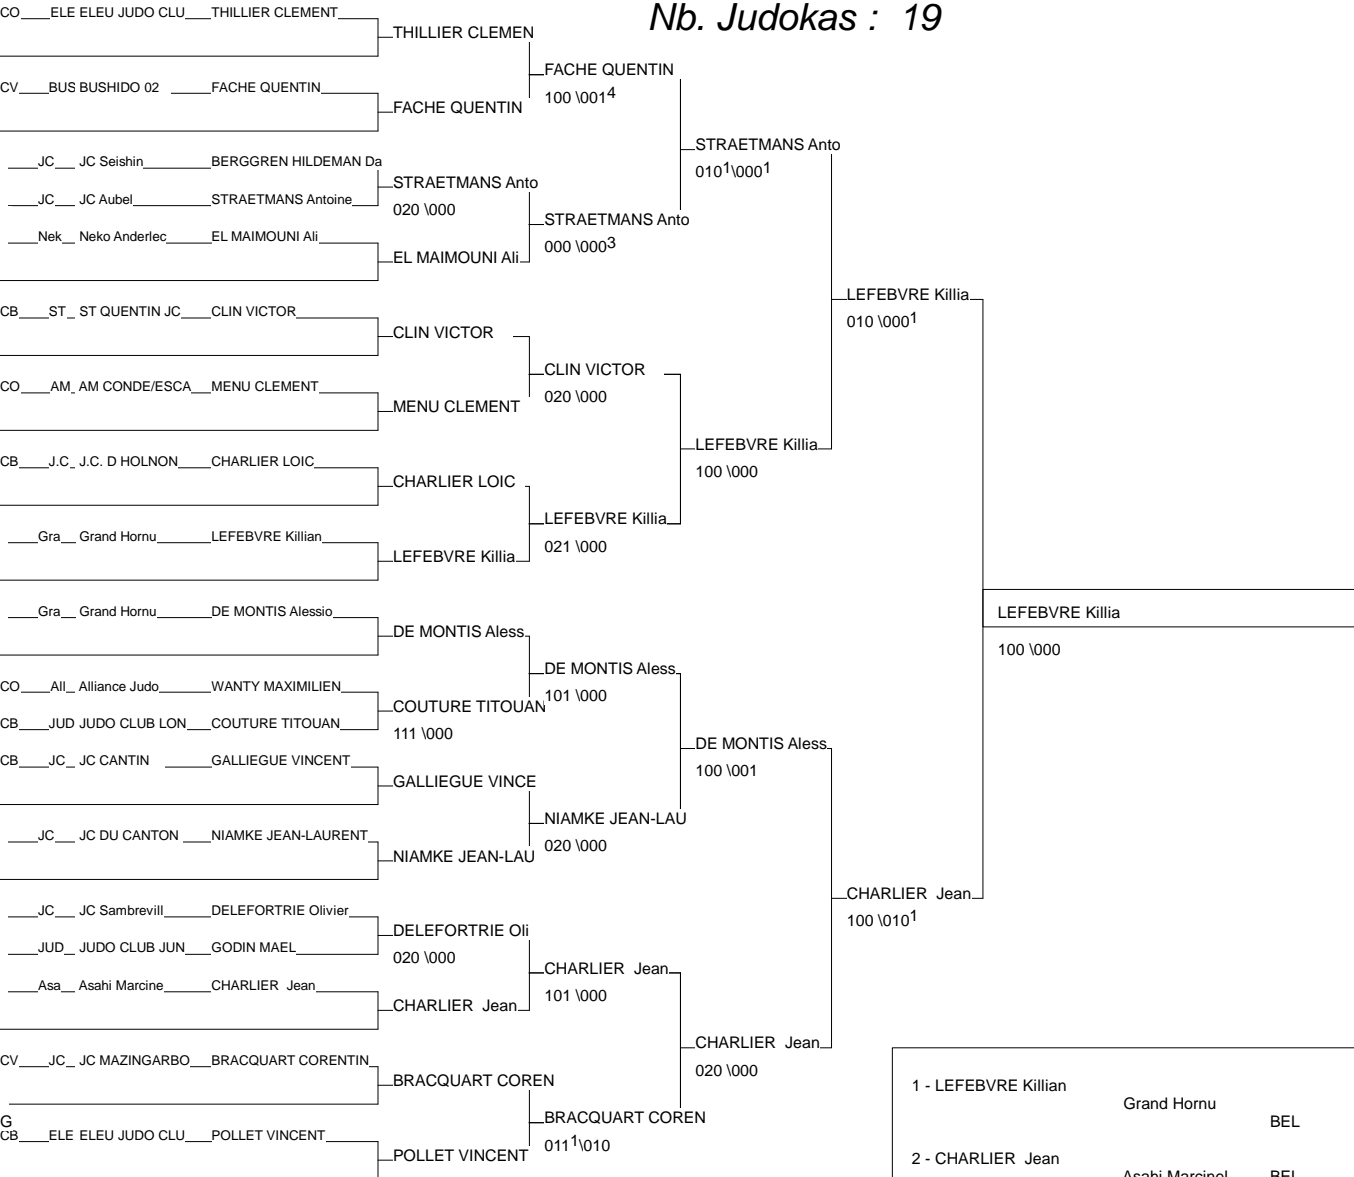

Tournoi Minimes

Maubeuge 05/04/2014

Cat. -55

Nb. Judokas : 19