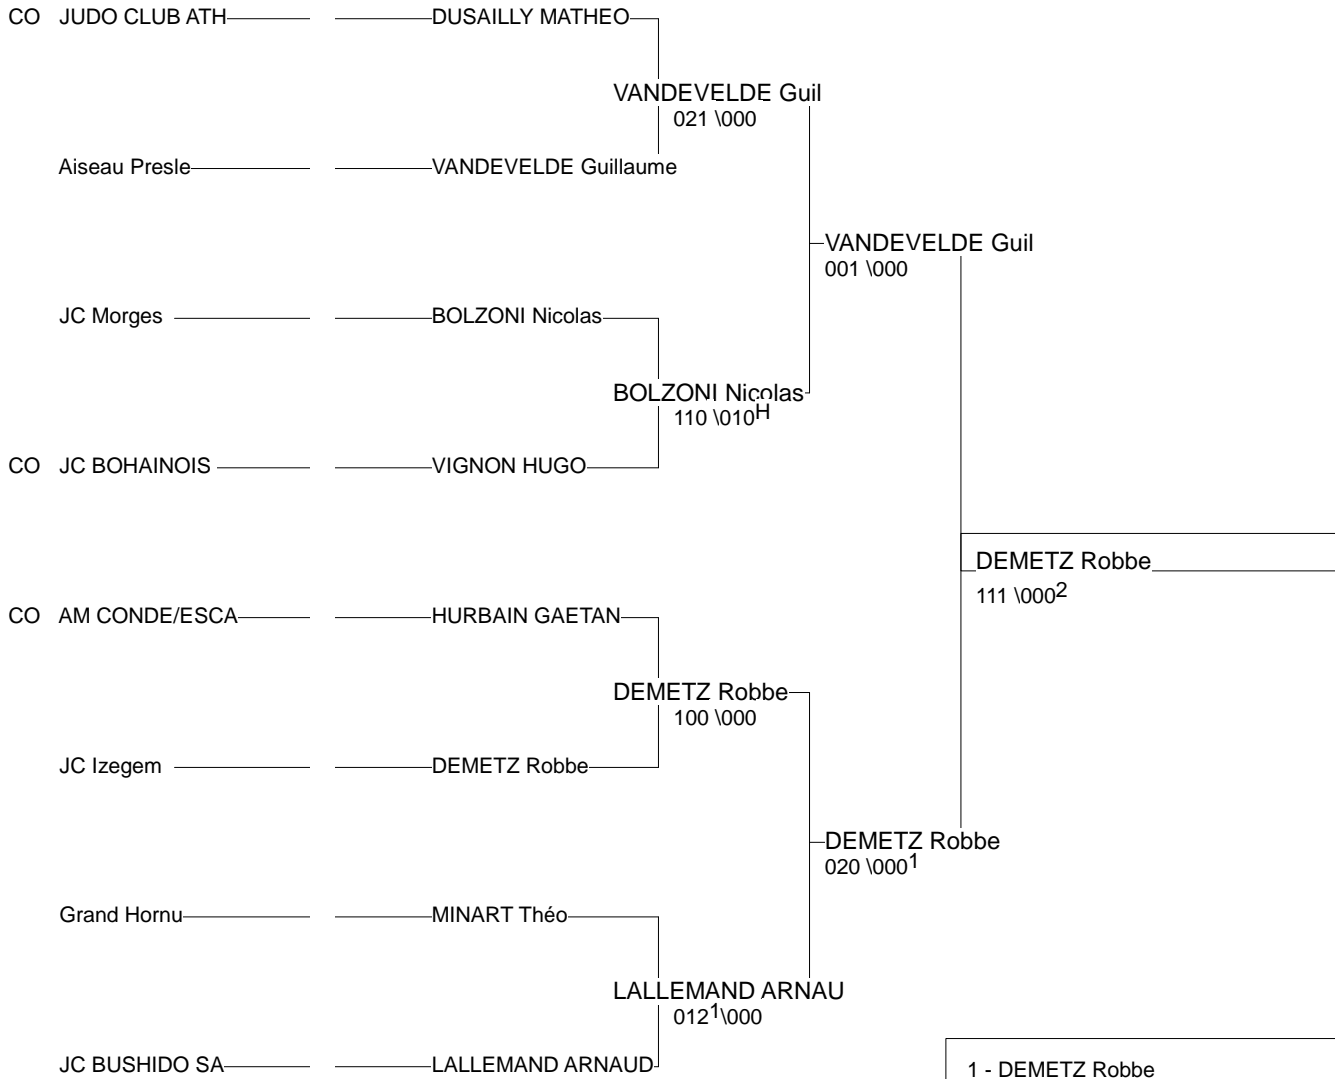

Tournoi Minimes

Maubeuge 05/04/2014

Cat. -34

Nb. Judokas : 8