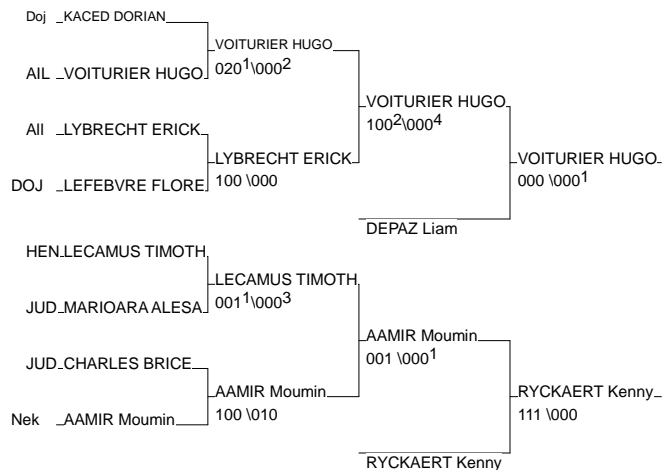

Tournoi Minimes

Maubeuge 05/04/2014

Cat. -46

Nb. Judokas : 15

1 - UMAYEV Malik	Herstal	BEL	Her
2 - RE Logan	Ippon la Louvi	BEL	Ipp
3 - VOITURIER HUGO	AILLY SUR SOMM	PIC	AIL
3 - RYCKAERT Kenny	Mouscron Ecole	BEL	Mou
5 - DEPAZ Liam	Itterbeek-Sche	BEL	Itt
5 - AAMIR Moumin	Neko Anderlech	BEL	Nek
7 - LYBRECHT ERICK	Alliance Judo5	NRD	All
7 - LECAMUS TIMOTHE	HENIN JUDO	NRD	HEN