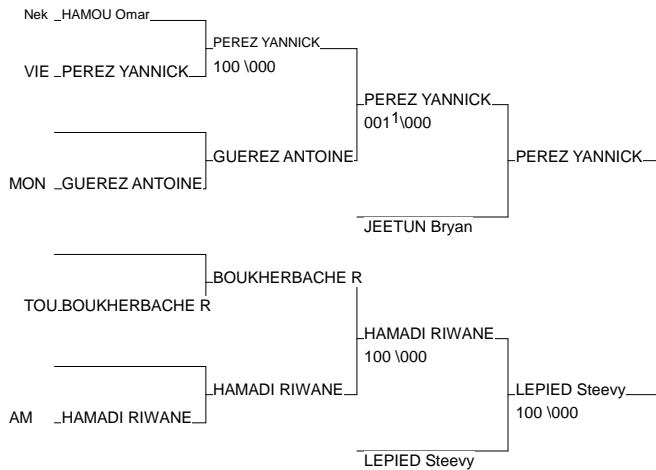

Tournoi Minimes

Maubeuge 05/04/2014

Cat. -42

Nb. Judokas : 12

1 - CYSIQUE WILLIAM	CHATEAU THIERR PIC	CHA
2 - PECQUEUX MATHEO	AMIENS SOMME C PIC	AMI
3 - PEREZ YANNICK	VIEUX CONDE NRD	VIE
3 - LEPIED Steevy	Asahi Marcinel BEL	Asa
5 - JEETUN Bryan	JC Lennik BEL	JC
5 - HAMADI RIWANE	AM CONDE/ESCAU NRD	AM
7 - GUEREZ ANTOINE	MONTIGNY EN OS NRD	MON
7 - BOUKHERBACHE RAYAN	TOURCOING CTAMNRD	TOU

Tournoi Minimes

Maubeuge 05/04/2014

Cat. -46

Nb. Judokas : 15

1 - UMAYEV Malik	Herstal	BEL	Her
2 - RE Logan	Ippon la Louvi	BEL	Ipp
3 - VOITURIER HUGO	AILLY SUR SOMM	PIC	AIL
3 - RYCKAERT Kenny	Mouscron Ecole	BEL	Mou
5 - DEPAZ Liam	Itterbeek-Sche	BEL	Itt
5 - AAMIR Moumin	Neko Anderlech	BEL	Nek
7 - LYBRECHT ERICK	Alliance Judo5	NRD	All
7 - LECAMUS TIMOTHE	HENIN JUDO	NRD	HEN