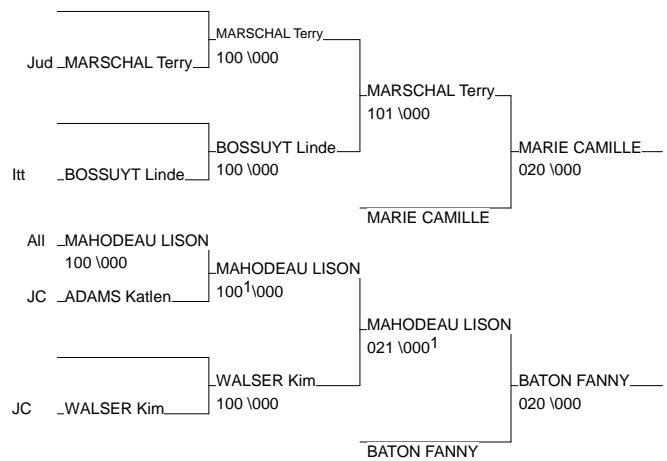

Ordre des combats: 4x5 - 1x2 - 3x4 - 1x5 - 2x3 - 1x4 - 3x5 - 2x4 - 1x3 - 2x5

Tournoi Minimes

Maubeuge 05/04/2014

Cat. -44

Nb. Judokas : 9

1 - ROCCHI MATHILDE	J.C. LEFOREST	NRD	J.C
2 - HALABI BOSCHI CELIA	Alliance Judo5	NRD	All
3 - MARIE CAMILLE	Alliance Judo5	NRD	All
3 - BATON FANNY	CHATEAU THIERR PIC		CHA
5 - MARSCHAL Terry	Judo Neupre	BEL	Jud
5 - MAHODEAU LISON	Alliance Judo5	NRD	All
7 - BOSSUYT Linde	Itterbeek-Sche	BEL	Itt
7 - WALSER Kim	JC Morges	SUI	JC