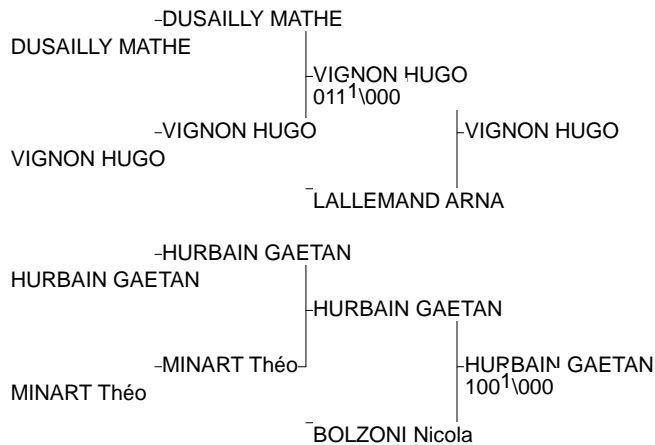

1 - DEMETZ Robbe	JC Izegem	BEL	JC
2 - VANDEVELDE Gu	Aiseau Presles	BEL	Ais
3 - VIGNON HUGO	JC BOHAINOIS	PIC	JC
3 - HURBAIN GAETA	AM CONDE/ESNRD		AM
5 - LALLEMAND ARN	JC BUSHIDO	BEL	JC
5 - BOLZONI Nicolas	JC Morges	SUI	JC
7 - DUSAILLY MATHE	JUDO CLUB A	PIC	JUD
7 - MINART Théo	Grand Hornu	BEL	Gra