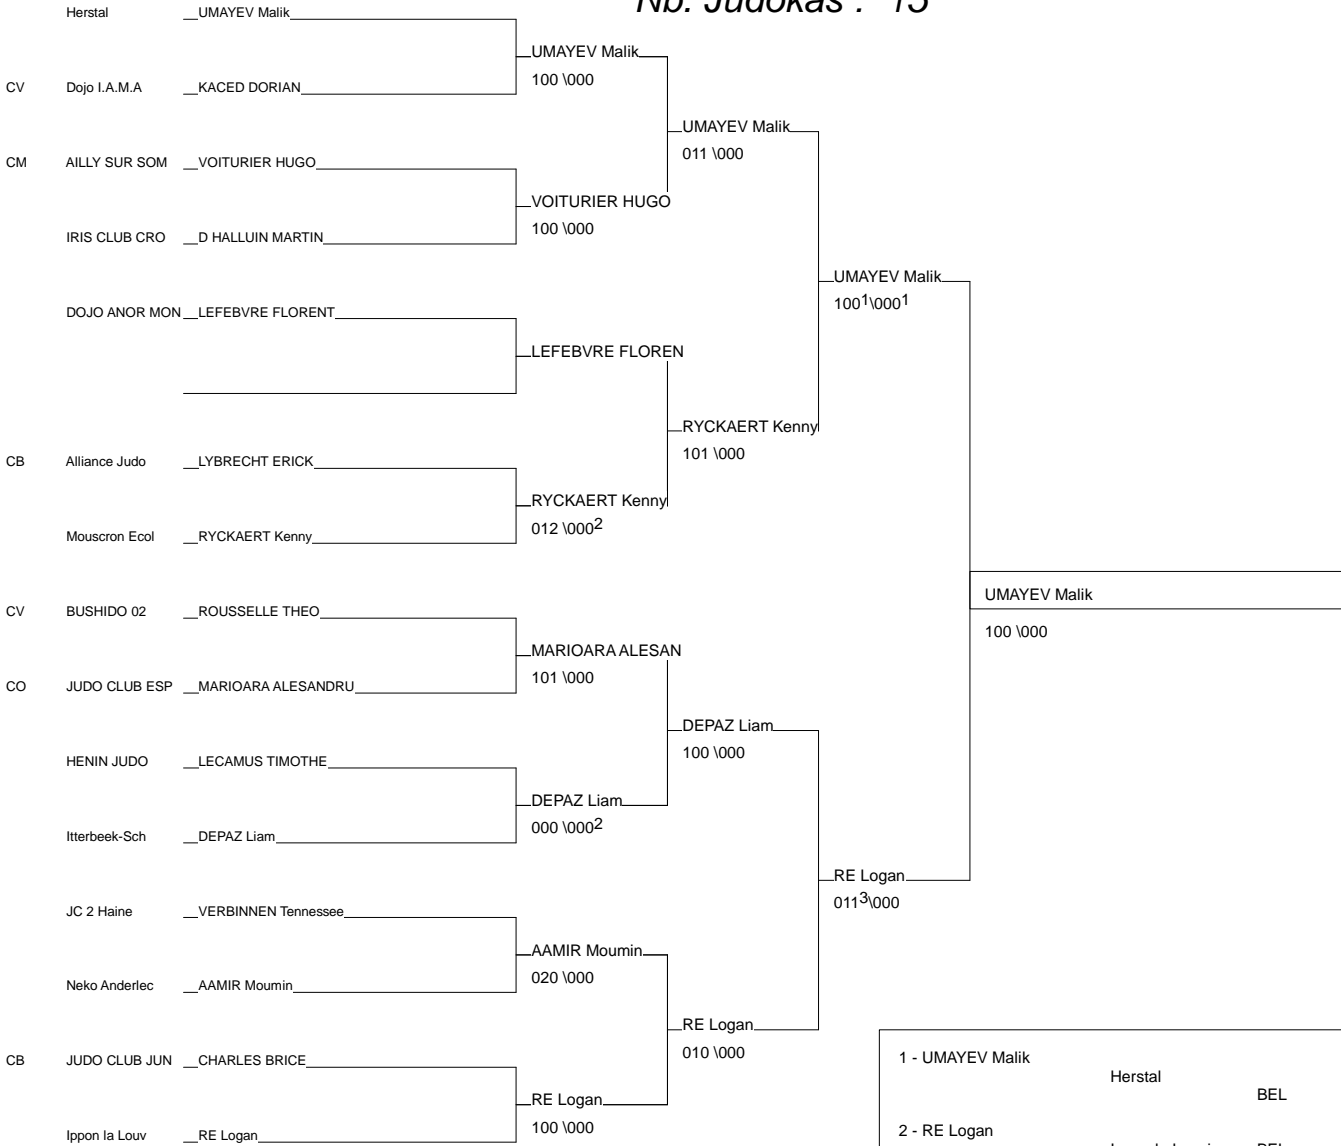

Tournoi Minimes

Maubeuge 05/04/2014

Cat. -46

Nb. Judokas : 15