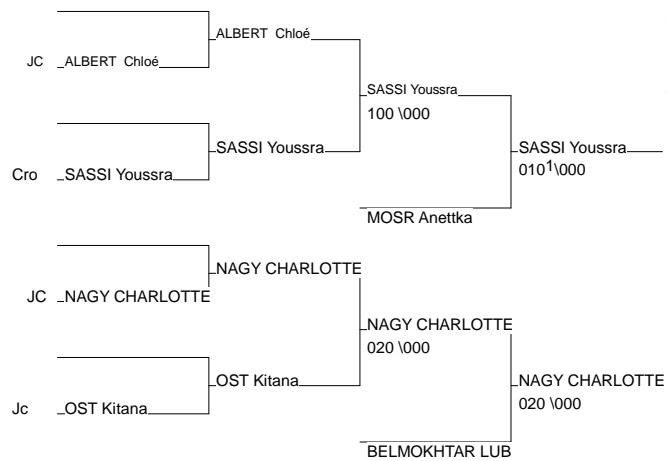

Tournoi Minimes

Maubeuge 05/04/2014

Cat. -52

Nb. Judokas : 11

1 - MENNE OCEANE	Alliance Judo5	NRD	All
2 - MARSCHAL Lesly	Judo Neupre	BEL	Jud
3 - SASSI Youssra	Crossing Schae	BEL	Cro
3 - NAGY CHARLOTTE	JC MAZINGARBOI	NRD	JC
5 - MOSR Anettka	EN	LUX	EN
5 - BELMOKHTAR LUBNA	OJA 62	NRD	OJA
7 - ALBERT Chloé	JC Wellin	BEL	JC
7 - OST Kitana	Jc Jigoro Boor	BEL	Jc

Tournoi Minimes

Maubeuge 05/04/2014

Cat. -57

Nb. Judokas : 11

1 - GOFFLOT Laura	JC Ath	BEL	JC
2 - LHOTELLERIE Lucie	JC Budo Neuvil	BEL	JC
3 - MOSR Klarka	EN	LUX	EN
3 - GRUMIAUX Cosima	Ippon Soignies	BEL	Ipp
5 - PETIT JEAN Emma	ETTERBEEK	BEL	ETT
5 - CHAMPRENAUT MAELY: CHATEAU THIERR PIC			CHA
7 - SUZAN TIPHAINE	JUDO CLUB JUNI	CHA	JUD
7 - SPITS JEANNE	BUSHIDO	BEL	BUS