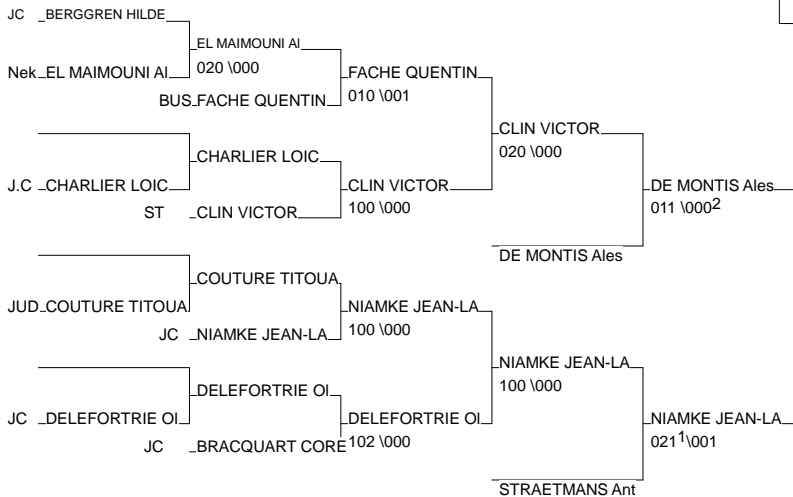

Tournoi Minimes

Maubeuge 05/04/2014

Cat. -55

Nb. Judokas : 19

1 - LEFEBVRE Killian	Grand Hornu	BEL	Gra
2 - CHARLIER Jean	Asahi Marcinel	BEL	Asa
3 - DE MONTIS Alessio	Grand Hornu	BEL	Gra
3 - NIAMKE JEAN-LAURENT JC DU CANTON D	PIC		JC
5 - CLIN VICTOR	ST QUENTIN JC	PIC	ST
5 - STRAETMANS Antoine	JC Aubel	BEL	JC
7 - FACHE QUENTIN	BUSHIDO 02	PIC	BUS
7 - DELEFORTRIE Olivier	JC Sambreville	BEL	JC