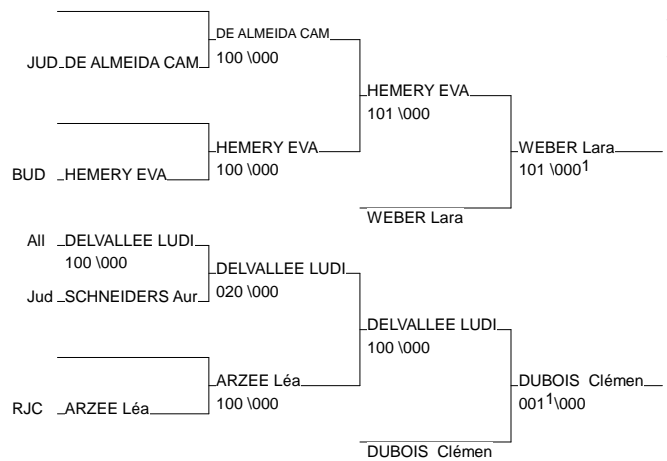

Tournoi Minimes

Maubeuge 05/04/2014

Cat. -48

Nb. Judokas : 10

1 - MEERSMAN Emma	Mouscron Ecole	BEL	Mou
2 - MEDJ INES	JC WAZIERS	NRD	JC
3 - WEBER Lara	EN	LUX	EN
3 - DUBOIS Clémence	Judo Neupre	BEL	Jud
5 - HEMERY EVA	BUDOSPORT 80	PIC	BUD
5 - DELVALLEE LUDIVINE	Alliance Judo5	NRD	All
7 - DE ALMEIDA CAMILLE	JUDO CLUB OMOI	PIC	JUD
7 - ARZEE Léa	RJC Mons	BEL	RJC