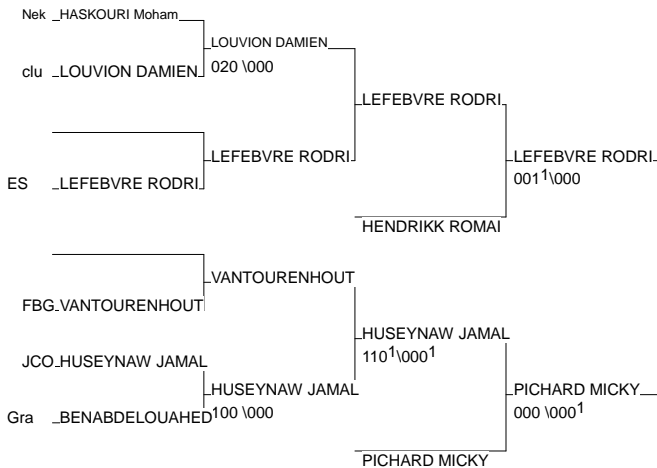

Tournoi Minimes

Maubeuge 05/04/2014

Cat. -60

Nb. Judokas : 10

1 - JACOBS Jonas	JS Berrevoesj	BEL	JS
2 - PAROS JOHANN	ASPTT CHALONS	CHA	ASP
3 - LEFEBVRE RODRIG	ES CHEM.TERGN	PIC	ES
3 - PICHARD MICKY	JC WAVRIN	NRD	JC
5 - HENDRIKK ROMAIN	JC BUSHIDO SAI	BEL	JC
5 - HUSEYNAW JAMAL	JCO 59 ROUBAIX	NRD	JCO
7 - LOUVION DAMIEN	club de sence	PIC	clu
7 - VANTOURENHOUT CHR	FBG BETHUNE	NRD	FBG