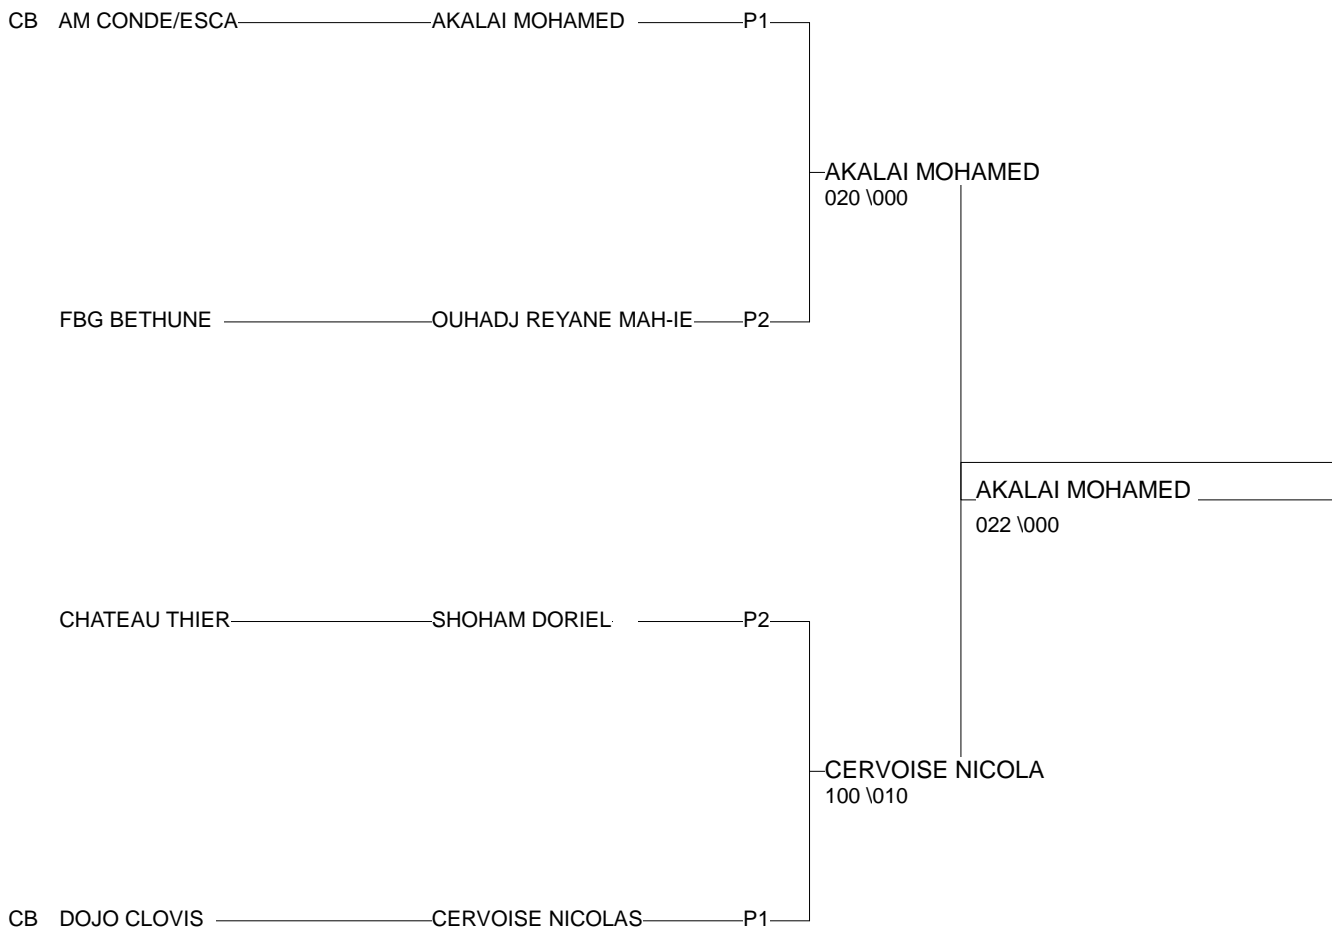

Ordre des combats: 1x2 - 2x3 - 1x3

Tournoi Minimes

Maubeuge 05/04/2014

Cat. -73

Nb. Judokas : 4

1 - AKALAI MOHAME AM CONDE/ESNRD	P1
2 - CERVOISE NICOI DOJO CLOVISPIC	P1
3 - OUHADJ REYANE FBG BETHUNENRD	P2
3 - SHOHAM DORIEL CHATEAU THIIPIC	P2