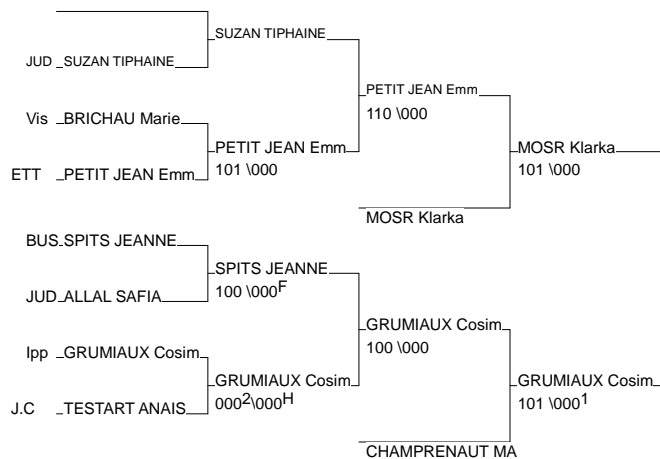

Tournoi Minimes

Maubeuge 05/04/2014

Cat. -57

Nb. Judokas : 11

1 - GOFFLOT Laura	JC Ath	BEL	JC
2 - LHOTELLERIE Lucie	JC Budo Neuvil	BEL	JC
3 - MOSR Klarka	EN	LUX	EN
3 - GRUMIAUX Cosima	Ippon Soignies	BEL	Ipp
5 - PETIT JEAN Emma	ETTERBEEK	BEL	ETT
5 - CHAMPRENAUT MAELY: CHATEAU THIERR PIC			CHA
7 - SUZAN TIPHAINE	JUDO CLUB JUNI	CHA	JUD
7 - SPITS JEANNE	BUSHIDO	BEL	BUS

Ordre des combats: 1x2 - 3x4 - 1x3 - 2x4 - 1x4 - 2x3

Poule n° 2

CM	BUS PIC	LABITTE ADELINE	BUSHIDO 02			0001	1011	1/10	2
CM	All NRD	BACHIR ROMANE	Alliance Judo59	021			101	2/20	1
CB	JUD PIC	AIT BRAM IMANE	JUDO CLUB LONGU	002	000			0/0	3