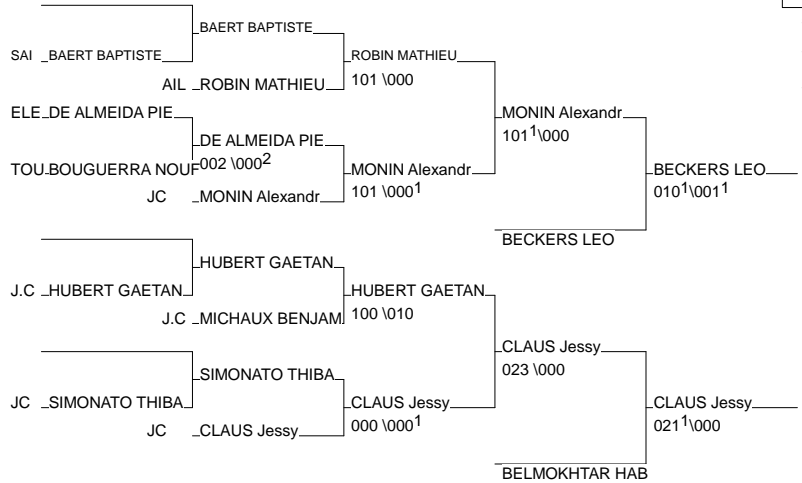

Tournoi Minimes

Maubeuge 05/04/2014

Cat. -46

Nb. Judokas : 15

1 - UMAYEV Malik	Herstal	BEL	Her
2 - RE Logan	Ippon la Louvi	BEL	Ipp
3 - VOITURIER HUGO	AILLY SUR SOMM	PIC	AIL
3 - RYCKAERT Kenny	Mouscron Ecole	BEL	Mou
5 - DEPAZ Liam	Itterbeek-Sche	BEL	Itt
5 - AAMIR Moumin	Neko Anderlech	BEL	Nek
7 - LYBRECHT ERICK	Alliance Judo5	NRD	All
7 - LECAMUS TIMOTHE	HENIN JUDO	NRD	HEN

Tournoi Minimes

Maubeuge 05/04/2014

Cat. -50

Nb. Judokas : 18

1 - COUSSY ANTHONY	AMIENS SOMME C PIC	AMI
2 - LETANG LUCAS	JC BOHAINOIS PIC	JC
3 - BECKERS LEO	; BEL	;
3 - CLAUD Jessy	JC 2 Haine BEL	JC
5 - MONIN Alexandre	JC Morges SUI	JC
5 - BELMOKHTAR HABIB	OJA 62 NRD	OJA
7 - ROBIN MATHIEU	AILLY SUR SOMM PIC	AIL
7 - HUBERT GAETAN	J.C DE CONTY PIC	J.C