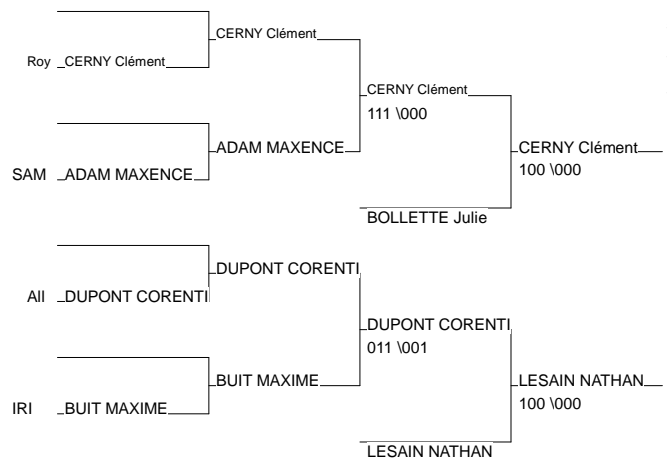

Tournoi Minimes

Maubeuge 05/04/2014

Cat. -38

Nb. Judokas : 9

1 - LEMERCIER Hugo	JC Morges	SUI	JC
2 - BOLCS Loic	JC Morges	SUI	JC
3 - CERNY Clément	Royal judo Mon	BEL	Roy
3 - LESAIN NATHAN	GOINCOURT J. C	PIC	GOI
5 - BOLLETTE Julien	Sprimont Judo	BEL	Spr
5 - DUPONT CORENTIN	Alliance Judo5	NRD	All
7 - ADAM MAXENCE	SAMBREVILLE	BEL	SAM
7 - BUIT MAXIME	IRIS CLUB CROI	NRD	IRI

Tournoi Minimes

Maubeuge 05/04/2014

Cat. -42

Nb. Judokas : 12

1 - CYSIQUE WILLIAM	CHATEAU THIERR PIC	CHA
2 - PECQUEUX MATHEO	AMIENS SOMME C PIC	AMI
3 - PEREZ YANNICK	VIEUX CONDE NRD	VIE
3 - LEPIED Steevy	Asahi Marcinel BEL	Asa
5 - JEETUN Bryan	JC Lennik BEL	JC
5 - HAMADI RIWANE	AM CONDE/ESCAU NRD	AM
7 - GUEREZ ANTOINE	MONTIGNY EN OS NRD	MON
7 - BOUKHERBACHE RAYAN	TOURCOING CTAMNRD	TOU